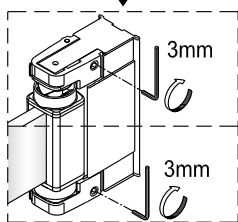

④

⑤

Du kan justera eventuell glipa i framkant genom att försiktigt använda en tråkloss som bilden nedan visar.