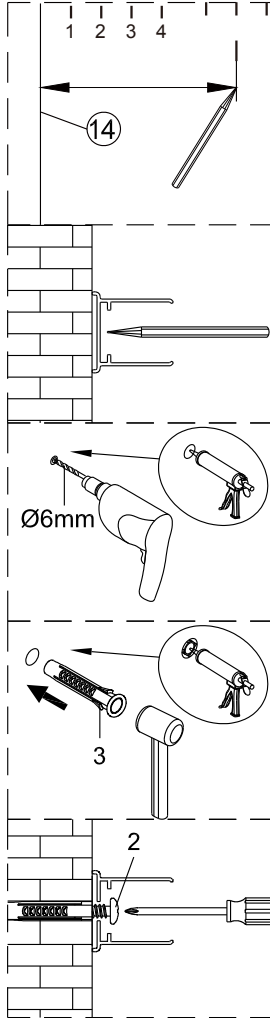

Hantering av glasprodukter ska alltid ske med omsorg och försiktighet.

**Observera! Härdat glas – hanteras varsamt.  
Skydda hörnen på glaset mot stötar och slag.**

1  2X	2  *	3  *	4  2X	5  2X	6  2X	7  2X	8  1X	9  2X	10  1X
11  1X 3mm	12  4X	13  2X	14  1X 95 96 97 98 99 100 100cm Lusso 100						

\* Medföljer ej, köps separat

70	70cm	Lusso 70
80	80cm	Lusso 80
90	90cm	Lusso 90
100	100cm	Lusso 100

## Monteringsalternativ 1

1

Duschväggarna ska monteras med stöd av golvyta.

Om du skulle behöva justera väggprofilen i höjddled, medföljer två kilar som underlättar injusteringen. Om du inte behöver justera, så slänger du bara kilarna.

Om du använder kilarna, applicera silicon på både översida och undersida.

När du är klar skär du bort synliga delar av kilarna.

Skrivar, plugg och limbrickor medföljer ej.

Sätt väggprofilen mot väggen och mätta in den. Markera skruvhålen på väggen.