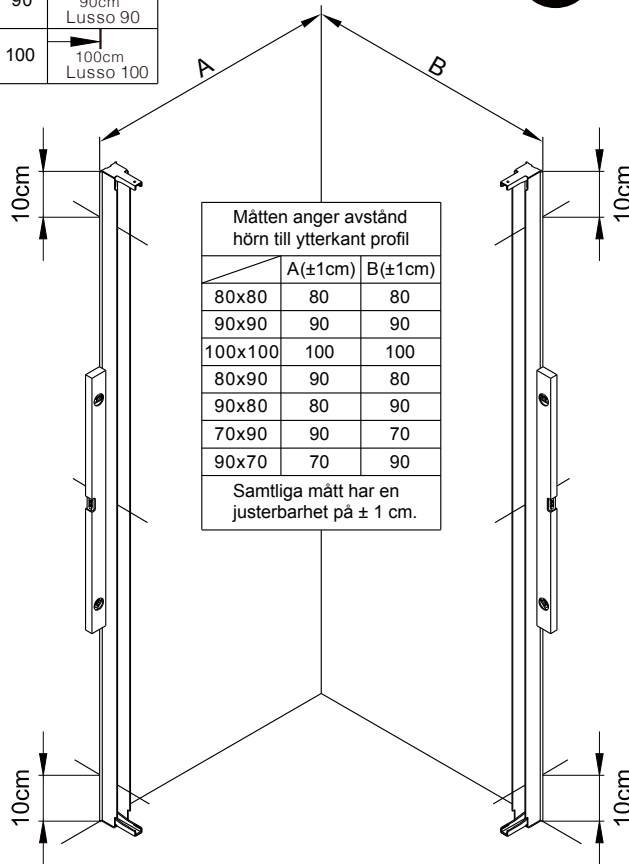

Hantering av glasprodukter ska alltid ske med omsorg och försiktighet.

**Observera! Härdat glas – hanteras varsamt.  
Skydda hörnen på glaset mot stötar och slag.**

1  2X	2  *	3  *	4  2X	5  2X	6  2X	7  2X	8  1X	9  2X	10  1X
11  1X 3mm	12  4X	13  2X	14  1X 95 96 97 98 99 100 100cm Lusso 100						

\* Medföljer ej, köps separat

70	70cm	Lusso 70
80	80cm	Lusso 80
90	90cm	Lusso 90
100	100cm	Lusso 100

## Monteringsalternativ 1

1

Duschväggarna ska monteras med stöd av golvyta.

Om du skulle behöva justera väggprofilen i höjddled, medföljer två kilar som underlättar injusteringen. Om du inte behöver justera, så slänger du bara kilarna.

Om du använder kilarna, applicera silicon på både översida och undersida.

När du är klar skär du bort synliga delar av kilarna.

Skrivar, plugg och limbrickor medföljer ej.

Sätt väggprofilen mot väggen och mätta in den. Markera skruvhålen på väggen.