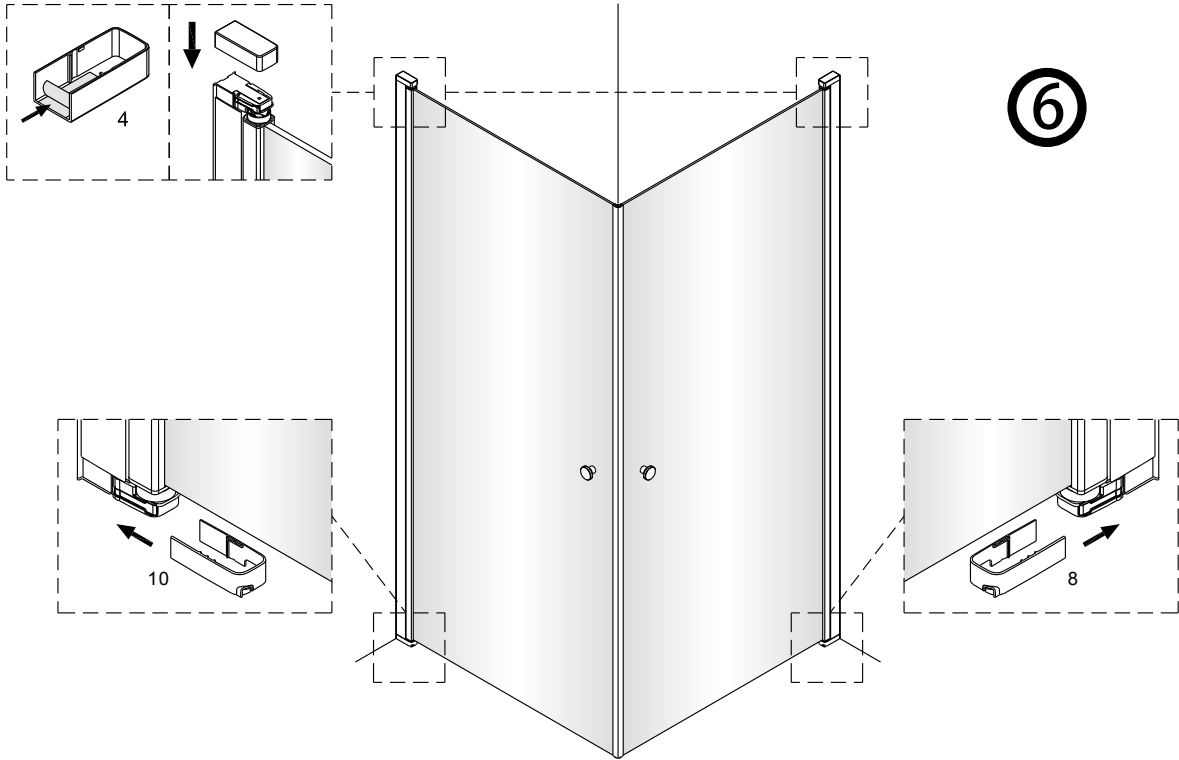

## Monteringsalternativ 1

1

Duschväggarna ska monteras med stöd av golvyta.

Om du skulle behöva justera väggprofilen i höjddled, medföljer två kilar som underlättar injusteringen. Om du inte behöver justera, så slänger du bara kilarna.

Om du använder kilarna, applicera silicon på både översida och undersida.

När du är klar skär du bort synliga delar av kilarna.

Skrivar, plugg och limbrickor medföljer ej.

Sätt väggprofilen mot väggen och mätta in den. Markera skruvhålen på väggen.

## Monteringsalternativ 2

Denna sida av glaset är 3M-behandlad för enklare rengöring, säkerställ att den vänds inåt mot duschutrymmet.

④

⑤

Du kan justera eventuell glipa i framkant genom att försiktigt använda en tråkloss som bilden nedan visar.