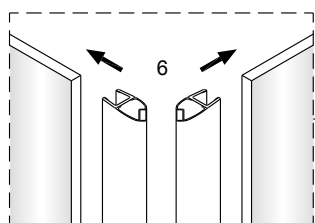

## Monteringsalternativ 1

1

Duschväggarna ska monteras med stöd av golvyta.

Om du skulle behöva justera väggprofilen i höjddled, medföljer två kilar som underlättar injusteringen. Om du inte behöver justera, så slänger du bara kilarna.

Om du använder kilarna, applicera silicon på både översida och undersida.

När du är klar skär du bort synliga delar av kilarna.

Skrivar, plugg och limbrickor medföljer ej.

Sätt väggprofilen mot väggen och mätta in den. Markera skruvhålen på väggen.

Limma fast brickorna på väggen. En i taget.

När limmet torkat, skruva fast väggprofilen.

## Monteringsalternativ 2

Denna sida av glaset är 3M-behandlad för enklare rengöring, säkerställ att den vänds inåt mot duschutrymmet.

④

⑤

Du kan justera eventuell glipa i framkant genom att försiktigt använda en tråkloss som bilden nedan visar.