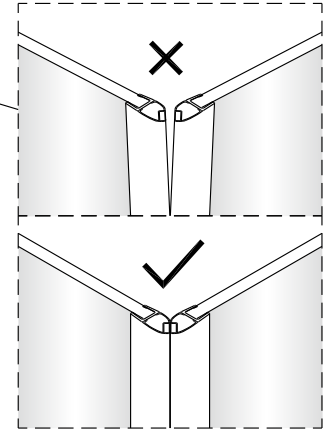

## Monteringsalternativ 1

1

Duschväggarna ska monteras med stöd av golvyta.

Om du skulle behöva justera väggprofilen i höjddled, medföljer två kilar som underlättar injusteringen. Om du inte behöver justera, så slänger du bara kilarna.

Om du använder kilarna, applicera silicon på både översida och undersida.

När du är klar skär du bort synliga delar av kilarna.

Skrivar, plugg och limbrickor medföljer ej.

Sätt väggprofilen mot väggen och mätta in den. Markera skruvhålen på väggen.

Limma fast brickorna på väggen. En i taget.

När limmet torkat, skruva fast väggprofilen.

## Monteringsalternativ 2

Denna sida av glaset är 3M-behandlad för enklare rengöring, säkerställ att den vänds inåt mot duschutrymmet.

④

⑤

Du kan justera eventuell glipa i framkant genom att försiktigt använda en tråkloss som bilden nedan visar.