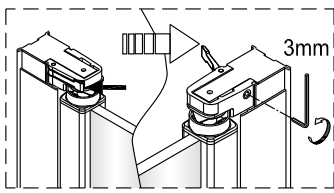

## Monteringsalternativ 1

1

Duschväggarna ska monteras med stöd av golvyta.

Om du skulle behöva justera väggprofilen i höjddled, medföljer två kilar som underlättar injusteringen. Om du inte behöver justera, så slänger du bara kilarna.

Om du använder kilarna, applicera silicon på både översida och undersida.

När du är klar skär du bort synliga delar av kilarna.

Skrivar, plugg och limbrickor medföljer ej.

Sätt väggprofilen mot väggen och mätta in den. Markera skruvhålen på väggen.

Limma fast brickorna på väggen. En i taget.

När limmet torkat, skruva fast väggprofilen.

## Monteringsalternativ 2

Denna sida av glaset är 3M-behandlad för enklare rengöring, säkerställ att den vänds inåt mot duschutrymmet.

④

⑤

Du kan justera eventuell glipa i framkant genom att försiktigt använda en tråkloss som bilden nedan visar.