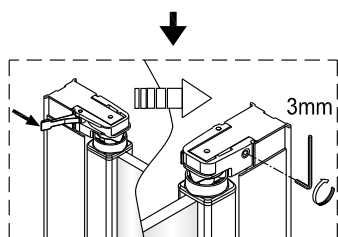

## Monteringsalternativ 1

1

Duschväggarna ska monteras med stöd av golvyta.

Om du skulle behöva justera väggprofilen i höjddled, medföljer två kilar som underlättar injusteringen. Om du inte behöver justera, så slänger du bara kilarna.

Om du använder kilarna, applicera silicon på både översida och undersida.

När du är klar skär du bort synliga delar av kilarna.

Skrivar, plugg och limbrickor medföljer ej.

Sätt väggprofilen mot väggen och mätta in den. Markera skruvhålen på väggen.

Limma fast brickorna på väggen. En i taget.

När limmet torkat, skruva fast väggprofilen.

## Monteringsalternativ 2

Denna sida av glaset är 3M-behandlad för enklare rengöring, säkerställ att den vänds inåt mot duschutrymmet.

④

⑤

Du kan justera eventuell glipa i framkant genom att försiktigt använda en tråkloss som bilden nedan visar.