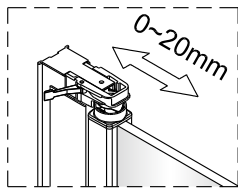

④

⑤

Du kan justera eventuell glipa i framkant genom att försiktigt använda en tråkloss som bilden nedan visar.