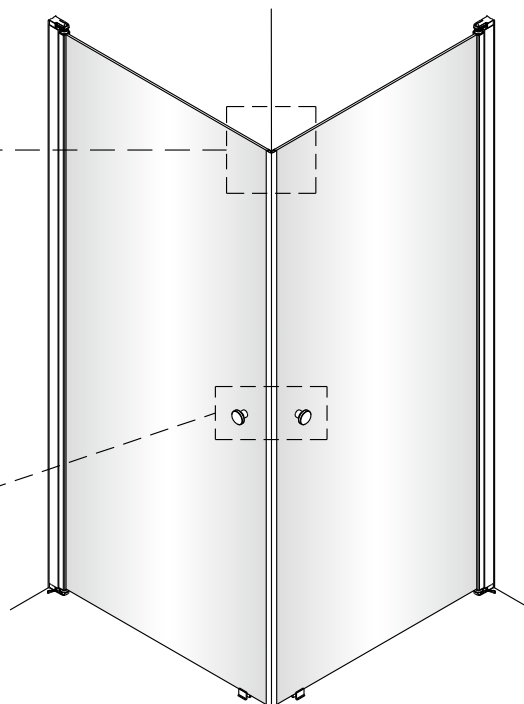

## Monteringsalternativ 1

1

Duschväggarna ska monteras med stöd av golvyta.

Om du skulle behöva justera väggprofilen i höjddled, medföljer två kilar som underlättar injusteringen. Om du inte behöver justera, så slänger du bara kilarna.

Om du använder kilarna, applicera silicon på både översida och undersida.

När du är klar skär du bort synliga delar av kilarna.

Skrivar, plugg och limbrickor medföljer ej.

Sätt väggprofilen mot väggen och mätta in den. Markera skruvhålen på väggen.

Limma fast brickorna på väggen. En i taget.

När limmet torkat, skruva fast väggprofilen.

## Monteringsalternativ 2

Denna sida av glaset är 3M-behandlad för enklare rengöring, säkerställ att den vänds inåt mot duschutrymmet.

④

⑤

Du kan justera eventuell glipa i framkant genom att försiktigt använda en tråkloss som bilden nedan visar.