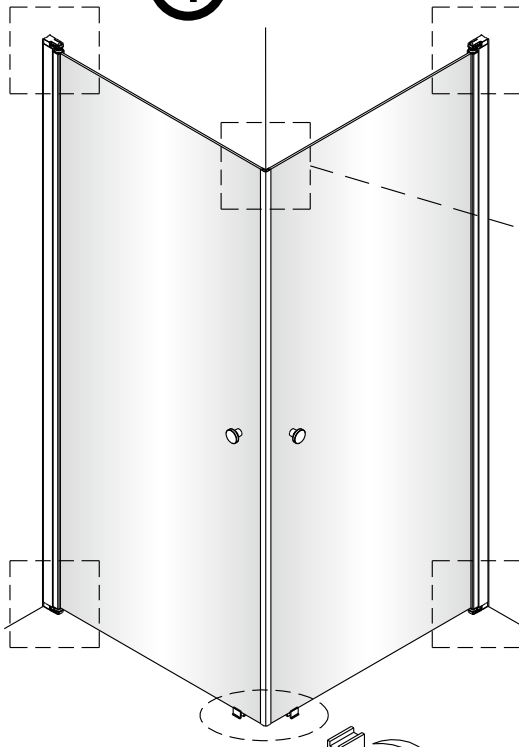

## Monteringsalternativ 1

1

Duschväggarna ska monteras med stöd av golvyta.

Om du skulle behöva justera väggprofilen i höjddled, medföljer två kilar som underlättar injusteringen. Om du inte behöver justera, så slänger du bara kilarna.

Om du använder kilarna, applicera silicon på både översida och undersida.

När du är klar skär du bort synliga delar av kilarna.

Skrivar, plugg och limbrickor medföljer ej.

Sätt väggprofilen mot väggen och mätta in den. Markera skruvhålen på väggen.

Limma fast brickorna på väggen. En i taget.

När limmet torkat, skruva fast väggprofilen.

## Monteringsalternativ 2

Denna sida av glaset är 3M-behandlad för enklare rengöring, säkerställ att den vänds inåt mot duschutrymmet.

④

⑤

Du kan justera eventuell glipa i framkant genom att försiktigt använda en tråkloss som bilden nedan visar.