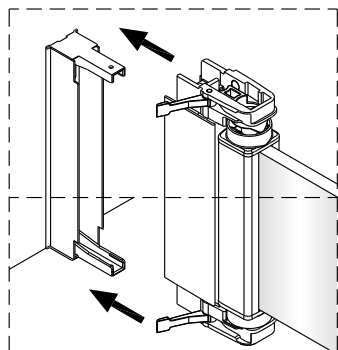

## Monteringsalternativ 1

1

Duschväggarna ska monteras med stöd av golvyta.

Om du skulle behöva justera väggprofilen i höjddled, medföljer två kilar som underlättar injusteringen. Om du inte behöver justera, så slänger du bara kilarna.

Om du använder kilarna, applicera silicon på både översida och undersida.

När du är klar skär du bort synliga delar av kilarna.

Skrivar, plugg och limbrickor medföljer ej.

Sätt väggprofilen mot väggen och mätta in den. Markera skruvhålen på väggen.

Limma fast brickorna på väggen. En i taget.

När limmet torkat, skruva fast väggprofilen.

## Monteringsalternativ 2

Denna sida av glaset är 3M-behandlad för enklare rengöring, säkerställ att den vänds inåt mot duschutrymmet.

④

⑤

Du kan justera eventuell glipa i framkant genom att försiktigt använda en tråkloss som bilden nedan visar.