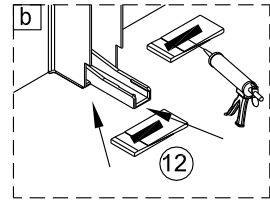

## Monteringsalternativ 1

1

Duschväggarna ska monteras med stöd av golvyta.

Om du skulle behöva justera väggprofilen i höjddled, medföljer två kilar som underlättar injusteringen. Om du inte behöver justera, så slänger du bara kilarna.

Om du använder kilarna, applicera silicon på både översida och undersida.

När du är klar skär du bort synliga delar av kilarna.

Skrivar, plugg och limbrickor medföljer ej.

Sätt väggprofilen mot väggen och mätta in den. Markera skruvhålen på väggen.