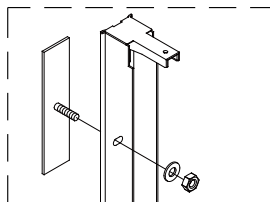

## Monteringsalternativ 1

1

Duschväggarna ska monteras med stöd av golvyta.

Om du skulle behöva justera väggprofilen i höjddled, medföljer två kilar som underlättar injusteringen. Om du inte behöver justera, så slänger du bara kilarna.

Om du använder kilarna, applicera silicon på både översida och undersida.

När du är klar skär du bort synliga delar av kilarna.

Skrivar, plugg och limbrickor medföljer ej.

Sätt väggprofilen mot väggen och mätta in den. Markera skruvhålen på väggen.

Limma fast brickorna på väggen. En i taget.

När limmet torkat, skruva fast väggprofilen.