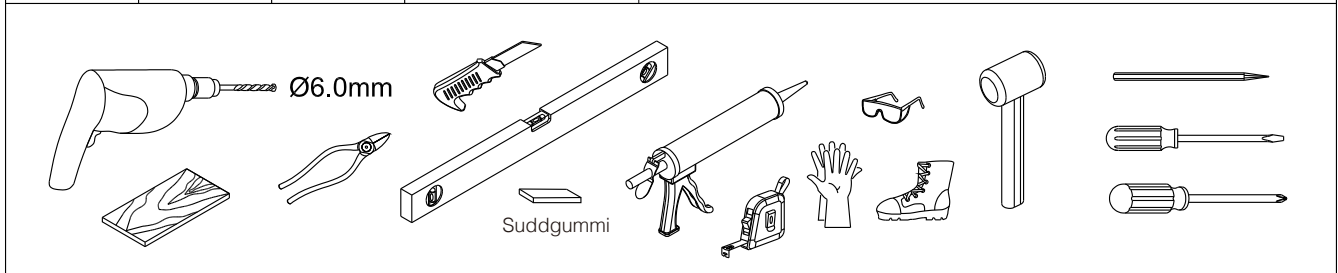

Hantering av glasprodukter ska alltid ske med omsorg och försiktighet.

**Observera! Härdat glas – hanteras varsamt.  
Skydda hörnen på glaset mot stötar och slag.**

1  2X	2  *	3  *	4  2X	5  2X	6  2X	7  2X	8  1X	9  2X	10  1X
11  1X 3mm	12  4X	13  2X	14  1X 95 96 97 98 99 100 100cm Lusso 100						

\* Medföljer ej, köps separat

70	70cm	Lusso 70
80	80cm	Lusso 80
90	90cm	Lusso 90
100	100cm	Lusso 100

## Monteringsalternativ 1

1

Duschväggarna ska monteras med stöd av golvyta.

Om du skulle behöva justera väggprofilen i höjddled, medföljer två kilar som underlättar injusteringen. Om du inte behöver justera, så slänger du bara kilarna.