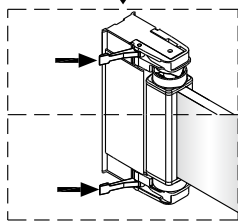

## Monteringsalternativ 1

1

Duschväggarna ska monteras med stöd av golvyta.

Om du skulle behöva justera väggprofilen i höjddled, medföljer två kilar som underlättar injusteringen. Om du inte behöver justera, så slänger du bara kilarna.

Om du använder kilarna, applicera silicon på både översida och undersida.

När du är klar skär du bort synliga delar av kilarna.

Skrivar, plugg och limbrickor medföljer ej.

Sätt väggprofilen mot väggen och mätta in den. Markera skruvhålen på väggen.

Limma fast brickorna på väggen. En i taget.

När limmet torkat, skruva fast väggprofilen.

## Monteringsalternativ 2

Denna sida av glaset är 3M-behandlad för enklare rengöring, säkerställ att den vänds inåt mot duschutrymmet.

④

⑤

Du kan justera eventuell glipa i framkant genom att försiktigt använda en tråkloss som bilden nedan visar.