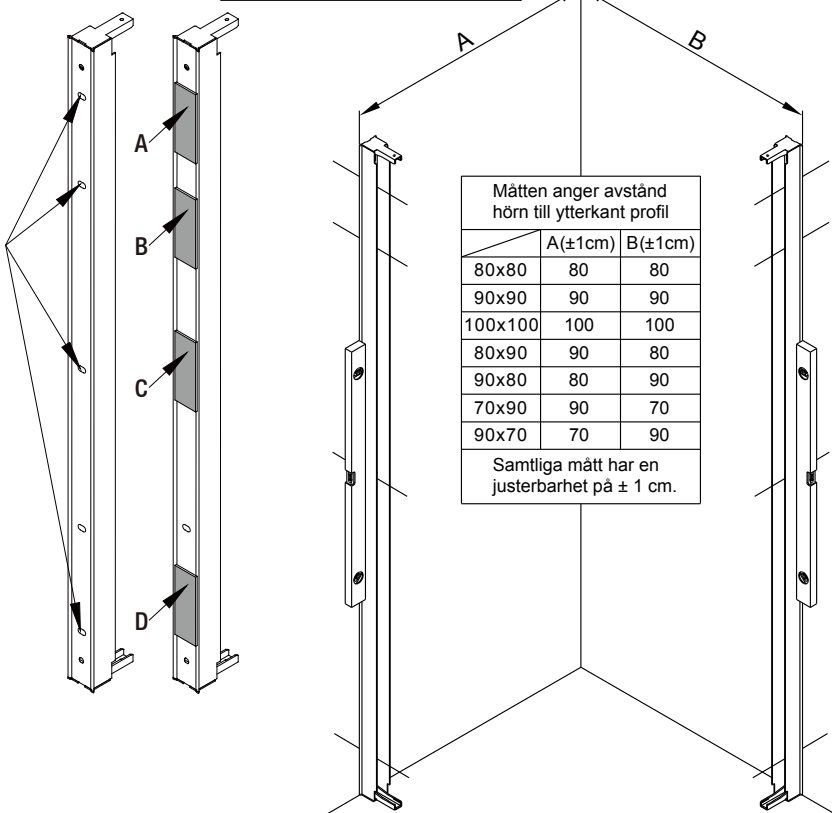

Monteringsalternativ 2