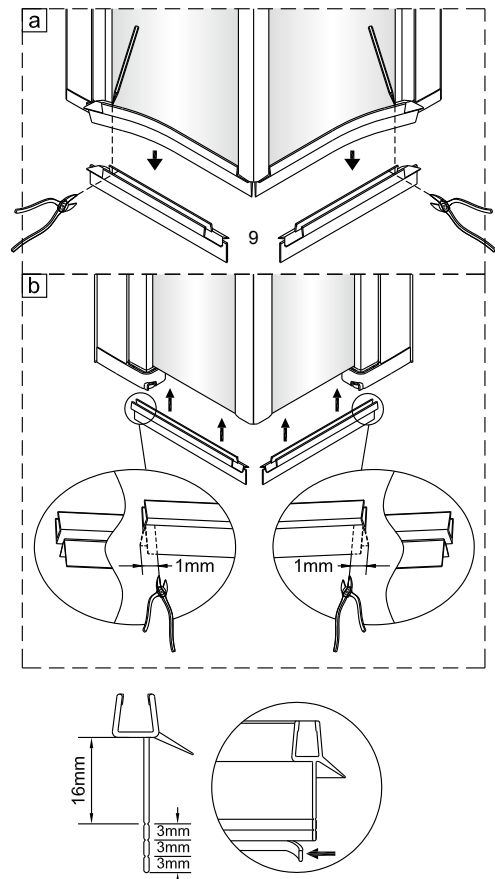

## Monteringsalternativ 1

1

Duschväggarna ska monteras med stöd av golvyta.

Om du skulle behöva justera väggprofilen i höjddled, medföljer två kilar som underlättar injusteringen. Om du inte behöver justera, så slänger du bara kilarna.

Om du använder kilarna, applicera silicon på både översida och undersida.

När du är klar skär du bort synliga delar av kilarna.

Skrivar, plugg och limbrickor medföljer ej.

Sätt väggprofilen mot väggen och mätta in den. Markera skruvhålen på väggen.

Limma fast brickorna på väggen. En i taget.

När limmet torkat, skruva fast väggprofilen.

## Monteringsalternativ 2

Denna sida av glaset är 3M-behandlad för enklare rengöring, säkerställ att den vänds inåt mot duschutrymmet.

④

⑤

Du kan justera eventuell glipa i framkant genom att försiktigt använda en tråkloss som bilden nedan visar.