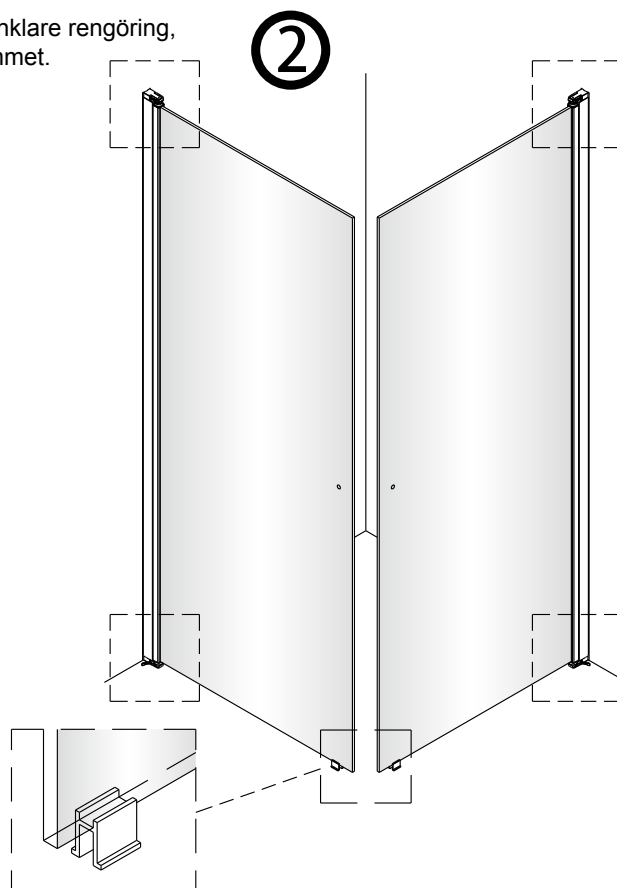

## Monteringsalternativ 1

1

Duschväggarna ska monteras med stöd av golvyta.

Om du skulle behöva justera väggprofilen i höjddled, medföljer två kilar som underlättar injusteringen. Om du inte behöver justera, så slänger du bara kilarna.

Om du använder kilarna, applicera silicon på både översida och undersida.

När du är klar skär du bort synliga delar av kilarna.

Skrivar, plugg och limbrickor medföljer ej.

Sätt väggprofilen mot väggen och mätta in den. Markera skruvhålen på väggen.

Limma fast brickorna på väggen. En i taget.

När limmet torkat, skruva fast väggprofilen.

## Monteringsalternativ 2

Denna sida av glaset är 3M-behandlad för enklare rengöring, säkerställ att den vänds inåt mot duschutrymmet.

④

⑤

Du kan justera eventuell glipa i framkant genom att försiktigt använda en tråkloss som bilden nedan visar.