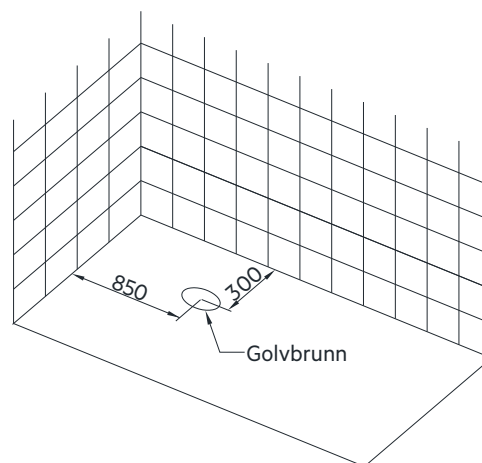

1. Placera badkaret där det ska stå, justera sedan benen så att badkaret hamnar i vågrätt position
2. Anslut utloppsröret från badkaret till golvbrunnen

Måttangivelser badkar

Måttangivelser golv

**Storlek: 1700 x 780 x 590 mm**