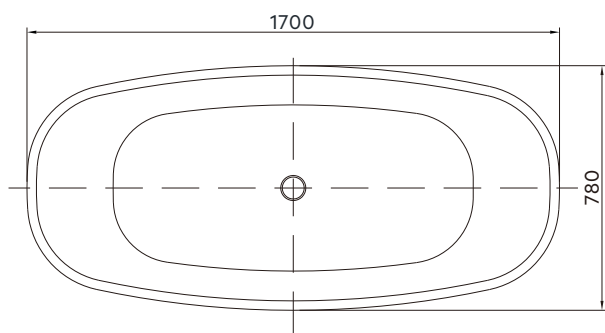

1. Placera badkaret där det ska stå, justera sedan benen så att badkaret hamnar i vågrätt position
2. Anslut utloppsröret från badkaret till golvbrunnen

Måttangivelser badkar

Måttangivelser golv

**Storlek: 1700 x 780 x 590 mm**