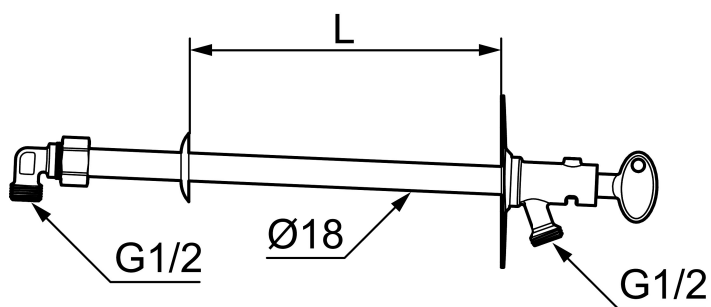

### Unika egenskaper

Skyddsmodul 

- Självdränerande och därmed frostsäker
- Med nyckel
- Med typgodkänd backventil
- Kan kapas för anpassning mot vägg tjocklek
- Väggbredlek: Höjd 106 mm, bredd 66 mm, skruvhål diagonalt