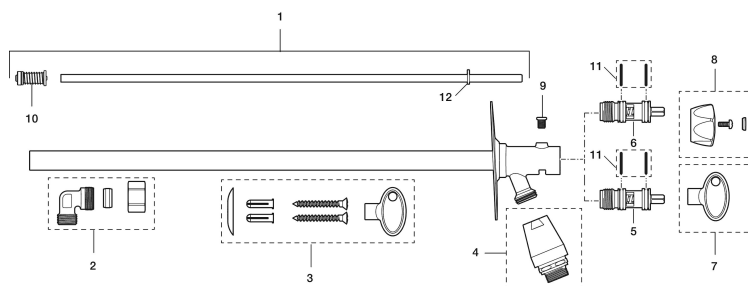

PRODUKTBESKRIVNING

Trädgårdskran med nyckel

Vatten behövs inte bara inne i hus, utan även i exempelvis trädgårdar. Och eftersom det inte alltid är sköna maj i vårt land, behöver trädgårdskranarna klara lite tuffare krav. Våra trädgårdskranar är självdränerande och därmed frostsäkra även om man glömt att demontera trädgårdsslangen inför höstens och vinterns minusgrader. Vi rekommenderar dock att man alltid demonterar slang och koppling när det föreligger risk för frost.

Art.nr: 42930400

RSK: 4316696

Reservdelslista

NR.	ART.NR	RSK	BESKRIVNING
1	37570400	4316710	Spindel, längd=400 mm
1	37570600	4316711	Spindel, längd=600 mm
1	37571000	4316712	Spindel, längd=1000 mm
2	37551000	4316708	Ventilhus med kona och mutter
3	39144300	4316713	Fästdetaljer
4	29815000	5045393	Vakuumentil, 10-pack
4	29815009	5045391	Vakuumentil
5	35160009	4316706	Kranöverdel för lös nyckel, butiksförpackad
6	35160019	4316707	Kranöverdel för lös ratt, butiksförpackad
7	42760009	4316714	Nyckel, svart, butiksförpackad
8	42770000	4316715	Ratt
9	37590000		Skruv M5x6
10	37580000	5438346	Kägelkit till spindel 3757
11	37801790	8314140	O-ring 17,3x2,4, 2-pack
12	37521000		Kägelstyrning, 3-pack