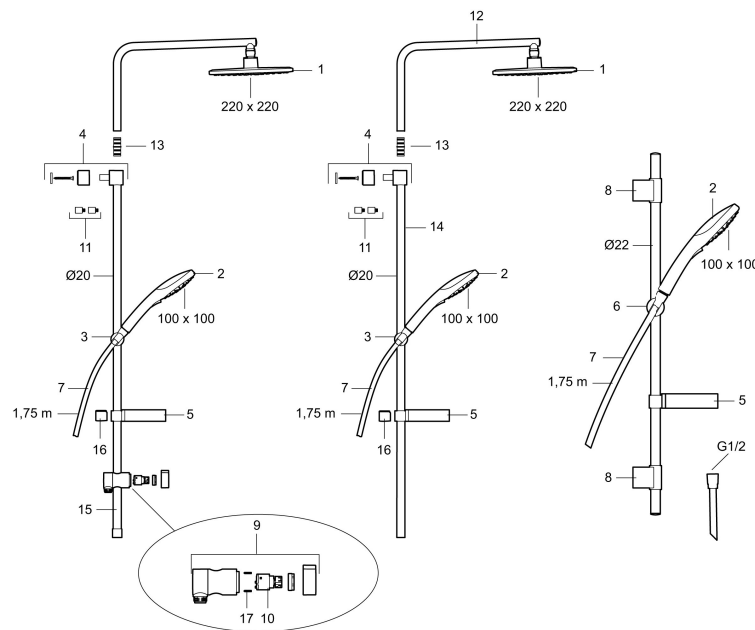

Art.nr.: 83703900

RSK: 8197653

- 3-strålig handdusch med Eco Flow 9 l/min och kalkavvisande sil
- Med tvålhylla
- Duschstången har flexibelt övre väggfäste, med väggtätning

Unika egenskaper

PRODUKTBESKRIVNING

Art.nr.: 83703900

RSK: 8197653

Reservdelista

NR.	ART.NR.	RSK	BESKRIVNING
1	83890000	8180620	Duschsil
2	83753900	8199262	Handdusch
3	94782000	8185652	Handduschhållare
4	94712000	8186605	Väggfäste
5	94641000	8185653	Tvålhylla
6	94781000	8185651	Handduschhållare
7	34841750	8181618	Duschslang, 1,75 m
8	83710000	8186586	Väggfäste
9	58902000	8190734	Duschomkastare
10	59240000	8190735	Insats
11	27925000	8180419	Förlängningspinne a' 18 mm, 2-pack
12	58943000	8217833	Överrör
13	27930000	8221726	Skarvnippel

NR.	ART.NR.	RSK	BESKRIVNING
14	58931000	8217832	Underrör, längd: 1147 mm
15	58921000	8217831	Stigrör
16	39391000	8221716	Distansring för 18, 20 och 22 mm rör, till tvålhylla
17	38080700	8295337	Stoppskruv M5x20