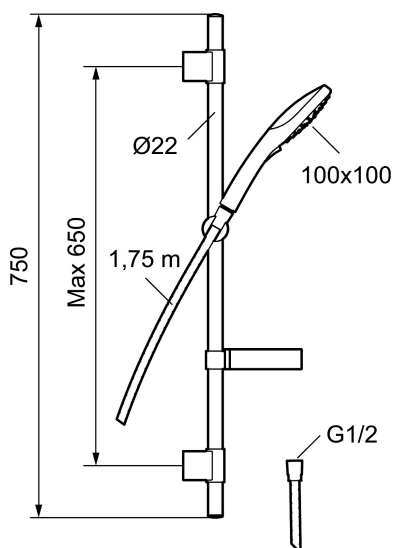

Art.nr.: 83703900

RSK: 8197653

- 3-strålig handdusch med Eco Flow 9 l/min och kalkavvisande sil
- Med tvålhylla
- Duschstången har flexibelt övre väggfäste, med väggtätning

Unika egenskaper

PRODUKTBESKRIVNING

Art.nr.: 83703900

RSK: 8197653

Reservdelista

NR.	ART.NR.	RSK	BESKRIVNING
1	83890000	8180620	Duschsil
2	83753900	8199262	Handdusch
3	94782000	8185652	Handduschhållare
4	94712000	8186605	Väggfäste
5	94641000	8185653	Tvålhylla
6	94781000	8185651	Handduschhållare
7	34841750	8181618	Duschslang, 1,75 m
8	83710000	8186586	Väggfäste
9	58902000	8190734	Duschomkastare
10	59240000	8190735	Insats
11	27925000	8180419	Förlängningspinne a' 18 mm, 2-pack
12	58943000	8217833	Överrör
13	27930000	8221726	Skarvnippel

NR.	ART.NR.	RSK	BESKRIVNING
14	58931000	8217832	Underrör, längd: 1147 mm
15	58921000	8217831	Stigrör
16	39391000	8221716	Distansring för 18, 20 och 22 mm rör, till tvålhylla
17	38080700	8295337	Stoppskruv M5x20