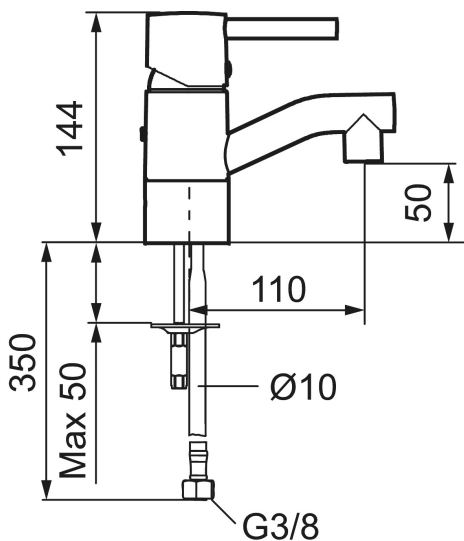

Unika egenskaper

5 ÅRS
TRYCK
GARANTI

Skyddsmodul