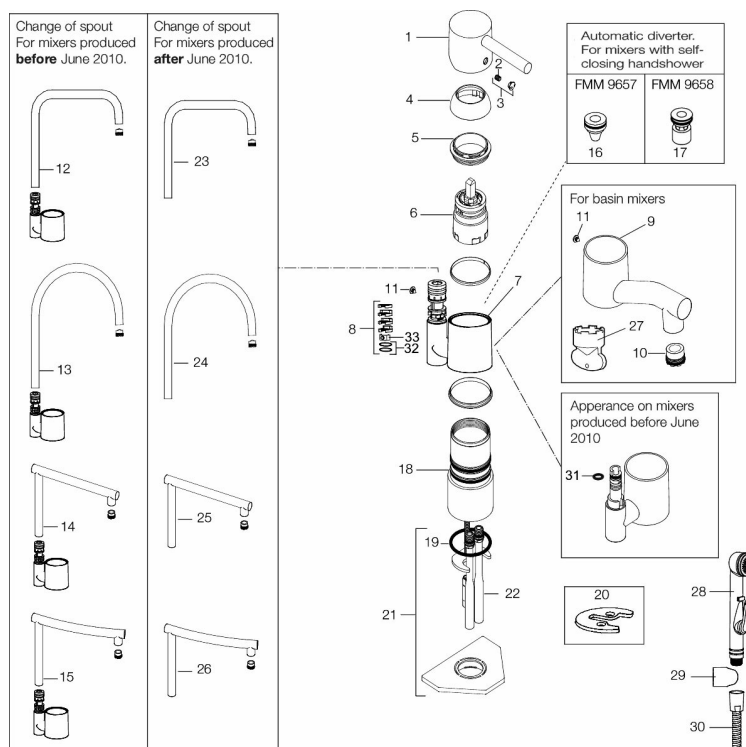

Art.nr: 96500010

RSK: 8235502

- Mjukstängande med keramisk avstängning
- Inbyggd, lätt omställbar flödesbegränsning och temperaturspär
- Hålmått Ø32–35 mm

## PRODUKTBESKRIVNING

## Reservdelslista

NR.	ART.NR	RSK	BESKRIVNING
1	59400000	8591864	Spak, komplett, längd: 95 mm, krom
2	38730006	8591623	Låsskruv
3	59410000	8591863	Märkplugg och låsskruv till spak
4	59330000	8591829	Täckhylsa, krom
5	38051000	8241719	Fästnippel, krom
6	59110000	8591770	Insats komplett, ej kallstart (röd ring)
7	59782000	8154090	Piphylsa med pipfäste och stoppskruv
8	58640000	8594555	Piplåssats (o-ring, stödring, låsringar, glidring)
9	59700000	8154047	Utloppspip med strålsamlare och stoppskruv till tvättställsblandare
10	59752200	8242199	Strålsamlare M21,5 utv., 7-9 l/min vid 3 bar
11	38080000	8241723	Stoppskruv för pip
12	59712500	8154083	Utloppspip med piphylsa. Till Garda II
13	59722500	8154085	Utloppspip med piphylsa. Till Garda II