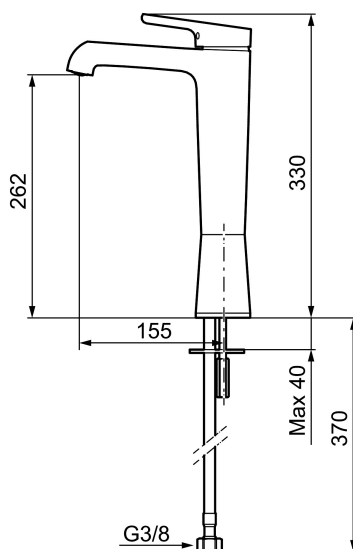

Tvättställsblandare MORA ONE

I serien Mora One går teknisk innovation och design hand i hand. Blandarna är inte bara inredningsdetaljer som lyfter ditt badrum, de är dessutom designade för att spara så mycket vatten och energi som möjligt, utan att minska på komforten.

Art.nr: 263081.CA

RSK: 8277658

- ESS (energisparsystem)
- Mjukstängning med keramisk tätning
- Omställbar flödesbegränsning och temperaturspär
- Eco (energi- och vattenbesparande konstantflödesstrålsamlare, 5 l/min vid 2–6 bar)
- Flexibla anslutningsrör i metallomspunnen Soft PEX®
- Hålmått Ø34-37 mm

Unika egenskaper

Skyddsmodul