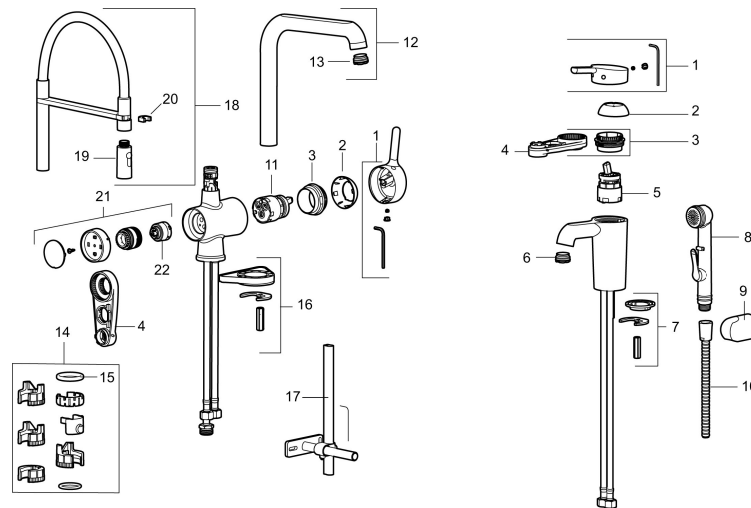

Art.nr: 263081.CA

RSK: 8277658

- ESS (energisparsystem)
- Mjukstängning med keramisk tätning
- Omställbar flödesbegränsning och temperaturspär
- Eco (energi- och vattenbesparande konstantflödesstrålsamlare, 5 l/min vid 2–6 bar)
- Flexibla anslutningsrör i metallomspunnen Soft PEX®
- Hålmått Ø34-37 mm

Unika egenskaper

Skyddsmodul

PRODUKTBeskrivning

Tvättställsblandare MORA ONE

I serien Mora One går teknisk innovation och design hand i hand. Blandarna är inte bara inredningsdetaljer som lyfter ditt badrum, de är dessutom designade för att spara så mycket vatten och energi som möjligt, utan att minska på komforten.

Art.nr: 263081.CA

RSK: 8277658

Reservdelslista

NR.	ART.NR	RSK	BESKRIVNING
1	409560.AE	8393985	Spak, komplett
2	409580.AE	8386087	Täckhylsa
3	409570.AE	8386086	Fästnippel för insats, inkl serviceverktyg
4	891096.AE	8345921	Serviceverktyg
5	409403.AE	8345132	Keramikinnsats till Mora MMIX tvätt/kök
5	409405.AE	8345205	Keramikinnsats, Turbo, inkl serviceverktyg
6	409565.AE	8281449	Strålsamlare M24 utv., 5 l/min vid 2–6 bar
7	409387.AE	8346912	Fästdetaljer, tvätt
8	309276.AE	8184328	Självstängande handdusch, krom
9	130732.AE	8184186	Handduschhållare
10	309209.AE	8181508	Duschslang, 1,5 m
11	409450.AE	8591987	Keramikinnsats, 20 l/min, inkl. serviceverktyg
12	409561.AE	8393986	Utloppspip, komplett
13	409569.AE	8281451	Strålsamlare M24 utv., 9–11 l/min vid 3 bar
14	209565.AE		Spärsegment
15	708843.AE	8295357	O-ring (15,54 x 2,62), 2 st
16	708779.AE		Fästdetaljer, kök