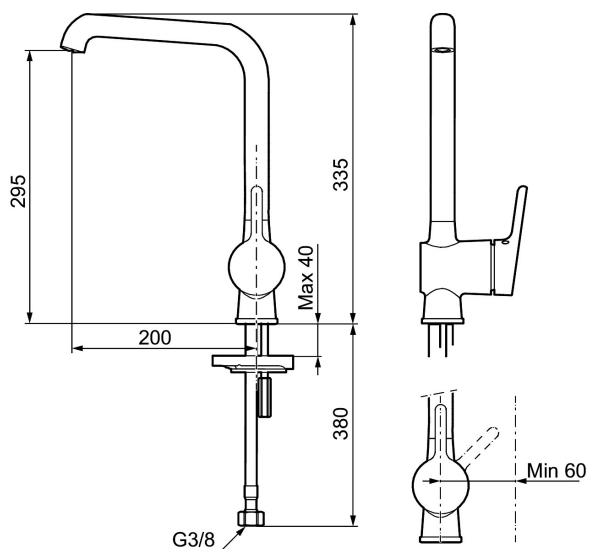

Unika egenskaper

Skyddsmodul