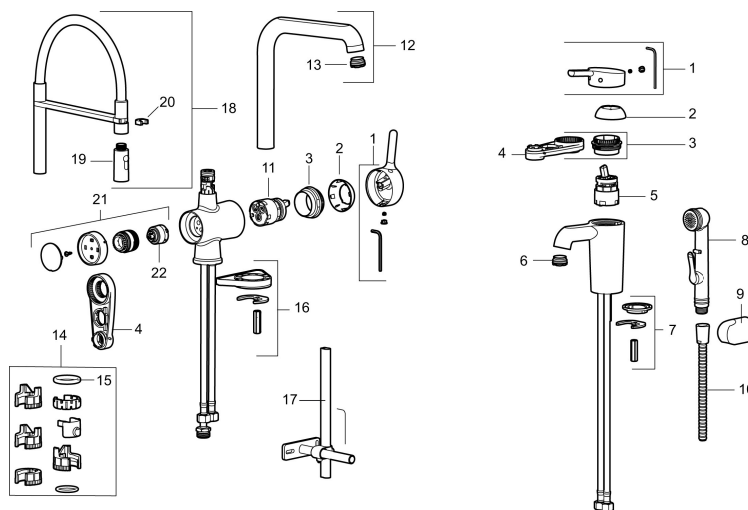

Art.nr: 262051

RSK: 8310547

- Mjukstängning med keramisk tätning
- Omställbar flödesbegränsning och temperaturspär
- Flexibla anslutningsrör i metallomspunnen Soft PEX®
- Svängbar pip 60°, 85°, 110° eller 360°
- Hålmått Ø34-37 mm

Unika egenskaper

Skyddsmodul

PRODUKTBeskrivning

Köksblandare MORA ONE

Mora One är en elegant serie kranar ritad av arkitekten och designern Thomas Sandell. Serien är inspirerad av Mora Armaturers 90-åriga historia, men är designad för dagens moderna kök och kan stoltsera med avancerad teknik.

Art.nr: 262051

RSK: 8310547

Reservdelstlista

NR.	ART.NR	RSK	BESKRIVNING
1	409560.AE	8393985	Spak, komplett
2	409580.AE	8386087	Täckhylsa
3	409570.AE	8386086	Fästnippel för insats, inkl serviceverktyg
4	891096.AE	8345921	Serviceverktyg
5	409403.AE	8345132	Keramikinsats till Mora MMIX tvätt/kök
5	409405.AE	8345205	Keramikinsats, Turbo, inkl serviceverktyg
6	409565.AE	8281449	Strålsamlare M24 utv., 5 l/min vid 2–6 bar
7	409387.AE	8346912	Fästdetaljer, tvätt
8	309276.AE	8184328	Självstängande handdusch, krom
9	130732.AE	8184186	Handduschhållare
10	309209.AE	8181508	Duschslang, 1,5 m
11	409450.AE	8591987	Keramikinsats, 20 l/min, inkl. serviceverktyg
12	409561.AE	8393986	Utloppspip, komplett
13	409569.AE	8281451	Strålsamlare M24 utv., 9–11 l/min vid 3 bar
14	209565.AE		Spärsegment
15	708843.AE	8295357	O-ring (15,54 x 2,62), 2 st
16	708779.AE		Fästdetaljer, kök

NR.	ART.NR	RSK	BESKRIVNING
17	409340.AE	8531598	Stabiliseringsatts
18	409563.AE	8393988	Pip, komplett, transparent slang
18	409563.0011	8394026	Pip, komplett, svart slang
18	409563.0015	8394027	Pip, komplett, rosa slang
18	409563.0020	8394025	Pip, komplett, vit slang
18	409563.0024	8394024	Pip, komplett, brun slang
18	409563.0042	8394023	Pip, komplett, grå slang
18	409563.0084	8394028	Pip, komplett, blå slang
19	409564.AE	8393989	Munstycke
20	S600061	8393993	Pipfäste
21	409562.AE	8393987	Diskmaskinsavstängning, inkl serviceverktyg
22	209504.AE	8346905	Diskmaskinsinsats inkl. verktyg