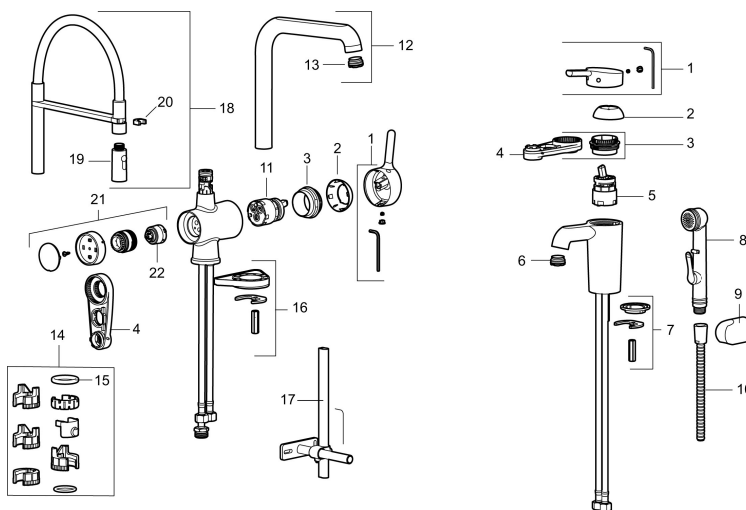

Art.nr: 262071

RSK: 8310549

- Mjukstängning med keramisk tätning
- Omställbar flödesbegränsning och temperaturspär
- Flexibla anslutningsrör i metallomspunnen Soft PEX®
- Svängbar pip 60°, 85°, 110° eller 360°
- Med diskmaskinsavstängning. Omställbar mellan KV och VV, inställd på KV
- Hålmått Ø34-37 mm

Unika egenskaper

Skyddsmodul

PRODUKTBESKRIVNING

Köksblandare MORA ONE

Mora One är en elegant serie kranar ritad av arkitekten och designern Thomas Sandell. Serien är inspirerad av Mora Armateurs 90-åriga historia, men är designad för dagens moderna kök och kan stoltsera med avancerad teknik.

Art.nr: 262071

RSK: 8310549

Reservdelstlista

| NR. | ART.NR | RSK | BESKRIVNING |
|-----|-----------|---------|---|
| 1 | 409560.AE | 8393985 | Spak, komplett |
| 2 | 409580.AE | 8386087 | Täckhylsa |
| 3 | 409570.AE | 8386086 | Fästnippel för insats, inkl serviceverktyg |
| 4 | 891096.AE | 8345921 | Serviceverktyg |
| 5 | 409403.AE | 8345132 | Keramikinsats till Mora MMIX tvätt/kök |
| 5 | 409405.AE | 8345205 | Keramikinsats, Turbo, inkl serviceverktyg |
| 6 | 409565.AE | 8281449 | Strålsamlare M24 utv., 5 l/min vid 2–6 bar |
| 7 | 409387.AE | 8346912 | Fästdetaljer, tvätt |
| 8 | 309276.AE | 8184328 | Självstängande handdusch, krom |
| 9 | 130732.AE | 8184186 | Handduschhållare |
| 10 | 309209.AE | 8181508 | Duschslang, 1,5 m |
| 11 | 409450.AE | 8591987 | Keramikinsats, 20 l/min, inkl. serviceverktyg |
| 12 | 409561.AE | 8393986 | Utloppspip, komplett |
| 13 | 409569.AE | 8281451 | Strålsamlare M24 utv., 9–11 l/min vid 3 bar |
| 14 | 209565.AE | | Spärsegment |
| 15 | 708843.AE | 8295357 | O-ring (15,54 x 2,62), 2 st |
| 16 | 708779.AE | | Fästdetaljer, kök |