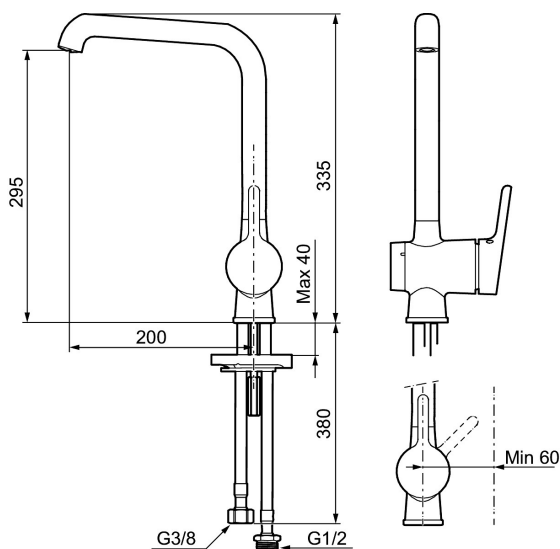

Unika egenskaper

Skyddsmodul