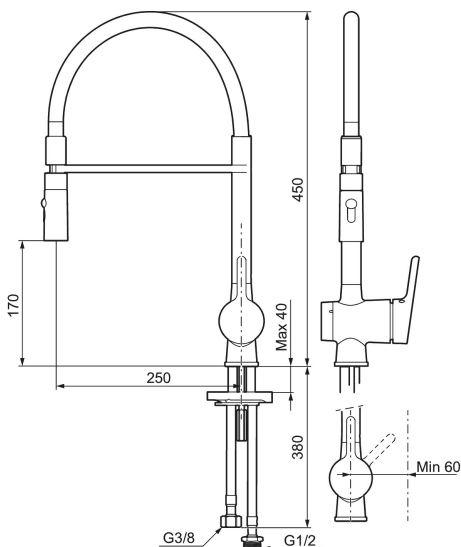

Unika egenskaper

Skyddsmodul 

Köksblandare MORA ONE miniprofi

Mora One Miniprofi är kanske den kran som sticker ut allra mest i Thomas Sandells serie för Mora Armatur. Med sin säregna form blir den en modern och iögonfallande detalj i ditt kök, samtidigt som vi försett den med avancerad teknik.

Art.nr: 262091

RSK: 8310550

- 2-stråligt munstycke (normal och sköljstråle)
- Mjukstängning med keramisk tätning
- Omställbar flödesbegränsning och temperaturspär
- Eco (energi- och vattenbesparande strålsamlare)
- Svängbar pip 60°, 85°, 110° eller 360°
- Flexibla anslutningsrör i metallomspunnen Soft PEX®
- Med diskmaskinsavstängning. Omställbar mellan KV och VV, inställd på KV
- Återströmningsskydd enligt EU-standard SS-EN 1717
- Hålmått Ø34-37 mm

Art.nr: 262091

RSK: 8310550

Reservdelslista

| NR. | ART.NR | RSK | BESKRIVNING |
|-----|-----------|---------|--|
| 1 | 409560.AE | 8393985 | Spak, komplett |
| 2 | 409580.AE | 8386087 | Täckhylsa |
| 3 | 409570.AE | 8386086 | Fästnippel för insats, inkl serviceverktyg |
| 4 | 891096.AE | 8345921 | Serviceverktyg |
| 5 | 409403.AE | 8345132 | Keramikinnsats till Mora MMIX tvätt/kök |
| 5 | 409405.AE | 8345205 | Keramikinnsats, Turbo, inkl serviceverktyg |
| 6 | 409565.AE | 8281449 | Strålsamlare M24 utv., 5 l/min vid 2–6 bar |
| 7 | 409387.AE | 8346912 | Fästdetaljer, tvätt |
| 8 | 309276.AE | 8184328 | Självstängande handdusch, krom |
| 9 | 130732.AE | 8184186 | Handduschhållare |
| 10 | 309209.AE | 8181508 | Duschslang, 1,5 m |
| 11 | 409450.AE | 8591987 | Keramikinnsats, 20 l/min, inkl. serviceverktyg |
| 12 | 409561.AE | 8393986 | Utloppspip, komplett |
| 13 | 409569.AE | 8281451 | Strålsamlare M24 utv., 9–11 l/min vid 3 bar |
| 14 | 209565.AE | | Spärrsegment |
| 15 | 708843.AE | 8295357 | O-ring (15,54 x 2,62), 2 st |