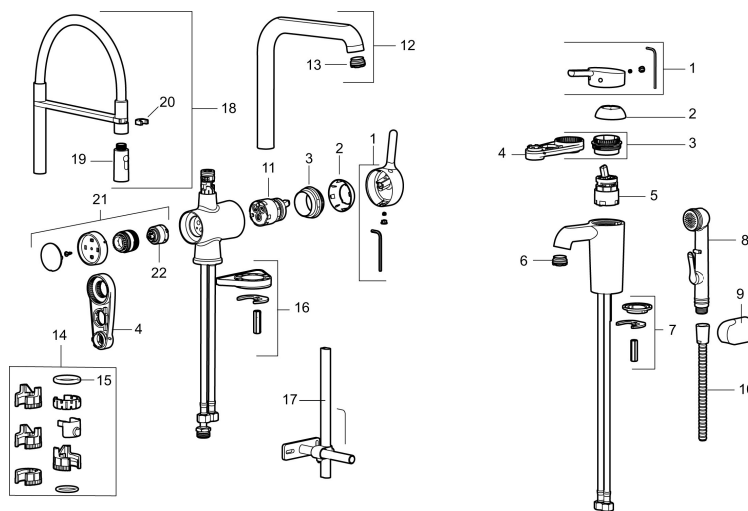

Art.nr: 262091

RSK: 8310550

- 2-stråligt munstycke (normal och sköljstråle)
- Mjukstängning med keramisk tätning
- Omställbar flödesbegränsning och temperaturspär
- Eco (energi- och vattenbesparande strålsamlare)
- Svängbar pip 60°, 85°, 110° eller 360°
- Flexibla anslutningsrör i metallomspunnen Soft PEX®
- Med diskmaskinsavstängning. Omställbar mellan KV och VV, inställd på KV
- Återströmningsskydd enligt EU-standard SS-EN 1717
- Hålmått Ø34-37 mm

PRODUKTBESKRIVNING

Köksblandare MORA ONE miniprofi

Mora One Miniprofi är kanske den kran som sticker ut allra mest i Thomas Sandells serie för Mora Armatur. Med sin säregna form blir den en modern och iögonfallande detalj i ditt kök, samtidigt som vi försett den med avancerad teknik.

Art.nr: 262091

RSK: 8310550

Reservdelslista

| NR. | ART.NR | RSK | BESKRIVNING |
|-----|-----------|---------|--|
| 1 | 409560.AE | 8393985 | Spak, komplett |
| 2 | 409580.AE | 8386087 | Täckhylsa |
| 3 | 409570.AE | 8386086 | Fästnippel för insats, inkl serviceverktyg |
| 4 | 891096.AE | 8345921 | Serviceverktyg |
| 5 | 409403.AE | 8345132 | Keramikinnsats till Mora MMIX tvätt/kök |
| 5 | 409405.AE | 8345205 | Keramikinnsats, Turbo, inkl serviceverktyg |
| 6 | 409565.AE | 8281449 | Strålsamlare M24 utv., 5 l/min vid 2–6 bar |
| 7 | 409387.AE | 8346912 | Fästdetaljer, tvätt |
| 8 | 309276.AE | 8184328 | Självstängande handdusch, krom |
| 9 | 130732.AE | 8184186 | Handduschhållare |
| 10 | 309209.AE | 8181508 | Duschslang, 1,5 m |
| 11 | 409450.AE | 8591987 | Keramikinnsats, 20 l/min, inkl. serviceverktyg |
| 12 | 409561.AE | 8393986 | Utloppspip, komplett |
| 13 | 409569.AE | 8281451 | Strålsamlare M24 utv., 9–11 l/min vid 3 bar |
| 14 | 209565.AE | | Spärrsegment |
| 15 | 708843.AE | 8295357 | O-ring (15,54 x 2,62), 2 st |