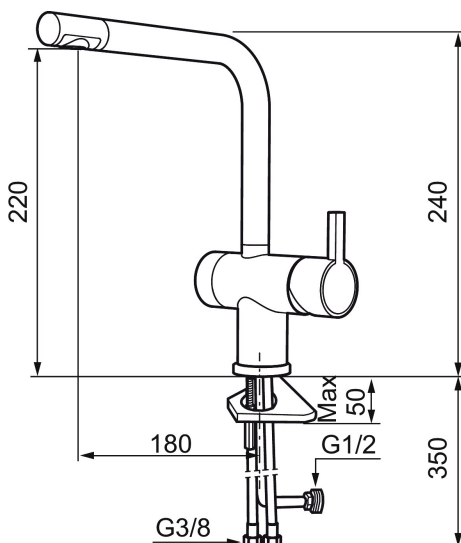

Art.nr: 707115

RSK: 8318187

Unika egenskaper

Skyddsmodul

- ESS (energisparsystem)
- Keramisk tätning
- Omställbar flödesbegränsning och temperaturspär
- Eco (energi- och vattenbesparande konstantflödesstrålsamlare, 7,6 l/min vid 2–6 bar)
- Flexibla anslutningsrör i metallomspunnen Soft PEX®
- Svängbar pip 60°, 120° eller 360°
- Med diskmaskinsavstängning. Omställbar mellan KV och VV, inställd på KV
- Hålmått Ø32-35 mm

Art.nr: 707115

RSK: 8318187

Reservdelslista

NR.	ART.NR	RSK	BESKRIVNING
	209560.AC	8345784	Planpackning t Soft PEX®-rör 3/8, 10-pack
1	209500.AE	8346901	Spak, krom
1	209500.0011AE	8346917	Spak, krom/svart
1	209500.0065AE	8346932	Spak, krom/guld
1	209500.45	8393978	Spak, titan
2	409337	8346503	Care-spak, komplett, krom
3	209501.AE	8346902	Täckhuv, krom
3	209501.45	8393979	Täckhuv, titan
4	209493.AE	8345204	Keramiksats ESS
4	708301.AE	8345093	Keramiksats
5	209506.AE	8346907	Utloppspip K6, komplett, krom
5	209506.0011AE	8326728	Utloppspip K6, komplett, krom/svart
6	209502.AE	8346903	Strålsamlarkit, L-pip, 7,6 l/min vid 2–6 bar, krom
6	209502.0011AE	8346921	Strålsamlarkit, L-pip, 7,6 l/min vid 2–6 bar, krom/svart