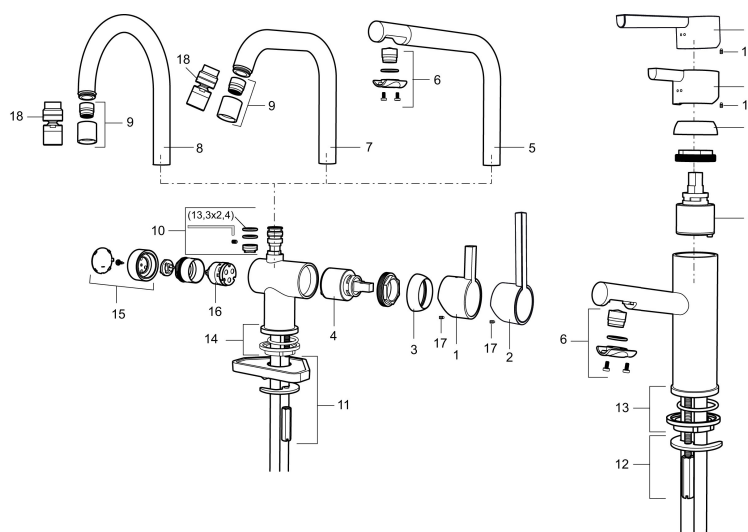

Art.nr: 707115

RSK: 8318187

Unika egenskaper

Skyddsmodul

- ESS (energisparsystem)
- Keramisk tätning
- Omställbar flödesbegränsning och temperaturspär
- Eco (energi- och vattenbesparande konstantflödesstrålsamlare, 7,6 l/min vid 2–6 bar)
- Flexibla anslutningsrör i metallomspunnen Soft PEX®
- Svängbar pip 60°, 120° eller 360°
- Med diskmaskinsavstängning. Omställbar mellan KV och VV, inställd på KV
- Hålmått Ø32-35 mm

Art.nr: 707115

RSK: 8318187

Reservdelslista

NR.	ART.NR	RSK	BESKRIVNING
	209560.AC	8345784	Planpackning t Soft PEX®-rör 3/8, 10-pack
1	209500.AE	8346901	Spak, krom
1	209500.0011AE	8346917	Spak, krom/svart
1	209500.0065AE	8346932	Spak, krom/guld
1	209500.45	8393978	Spak, titan
2	409337	8346503	Care-spak, komplett, krom
3	209501.AE	8346902	Täckhuv, krom
3	209501.45	8393979	Täckhuv, titan
4	209493.AE	8345204	Keramiksats ESS
4	708301.AE	8345093	Keramiksats
5	209506.AE	8346907	Utloppspip K6, komplett, krom
5	209506.0011AE	8326728	Utloppspip K6, komplett, krom/svart
6	209502.AE	8346903	Strålsamlarkit, L-pip, 7,6 l/min vid 2–6 bar, krom
6	209502.0011AE	8346921	Strålsamlarkit, L-pip, 7,6 l/min vid 2–6 bar, krom/svart

NR.	ART.NR	RSK	BESKRIVNING
6	209502.45	8393980	Strålsamlarkit, L-pip, 7,6 l/min vid 2–6 bar, titan
7	209508.AE	8346909	Utloppspip K7, komplett, krom
8	209507.AE	8346908	Utloppspip K5, komplett, krom
8	209507.45	8393982	Utloppspip K5, komplett, titan
9	209503.AE	8346904	Strålsamlare M18 Inv., 7,6 l/min vid 2–6 bar, krom
10	209520.AE	8346910	Packningssats (blått spärsegment)
11	708779.AE		Fästdetaljer, kök
12	209518.AE	8346911	Fästdetaljer
13	209562.AE		Fot fkr med centrerpackning, tvätt
14	209563.AE	8295335	Fot fkr med centrerpackning, kök
15	209505.AE	8346906	Diskmaskinsvred, krom
15	209505.45	8393981	Diskmaskinsvred, titan
16	209504.AE	8346905	Diskmaskinsinsats inkl. verktyg
17	459013		Låsskruv M4x5
18	409480.AE	8393983	Ledbar strålsamlare M18 inv., 7–9 l/min vid 3 bar