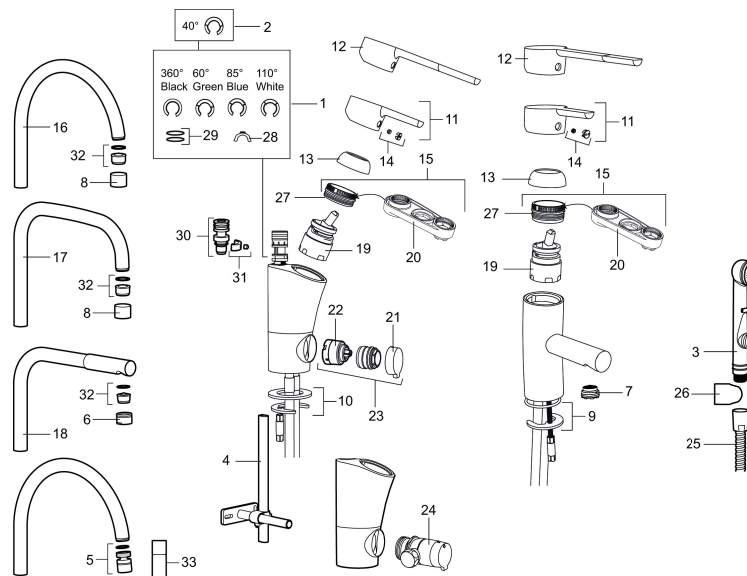

Art.nr: 732020

RSK: 8318385

Unika egenskaper

Skyddsmodul

- BVB ID 54013
- ESS (energisparsystem)
- Mjukstängning med keramisk tätning
- Omställbar flödesbegränsning och temperaturspär
- Eco (energi- och vattenbesparande strålsamlare)
- Flexibla anslutningsrör i metallomspunnen Soft PEX®
- Svängbar pip 60°, 85°, 110° eller 360°
- Med diskmaskinsavstängning. Omställbar mellan KV och VV, inställd på KV
- Lead Free (blyfri)
- Hålmått Ø32-37 mm

Art.nr: 732020

RSK: 8318385

Reservdelslista

NR.	ART.NR	RSK	BESKRIVNING
	209560.AC	8345784	Planpackning t Soft PEX®-rör 3/8, 10-pack
1	209524.AE	8346915	Spärsegment
2	209543.AE	8346916	Spärsegment 40°
3	309276.AE	8184328	Självstängande handdusch, krom
4	409340.AE	8531598	Stabiliseringssats
5	409380.AE	8281496	Strålsamlare M22 inv., ledbar, 7–9 l/min vid 3 bar
6	131415.AE	8281512	Hylsa M24 utv., 15 mm
7	409382.AE	8242282	Strålsamlare M21,5 utv., 7–9 l/min vid 3 bar
7	409385.AE	8242292	Strålsamlare M21,5 utv., till Mora MMIX tvätt
8	131410.AE	8281509	Hylsa M22 inv.
9	409387.AE	8346912	Fästdetaljer, tvätt
10	409388.AE	8346914	Fästdetaljer
11	409389.AE	8344867	Spak, komplett