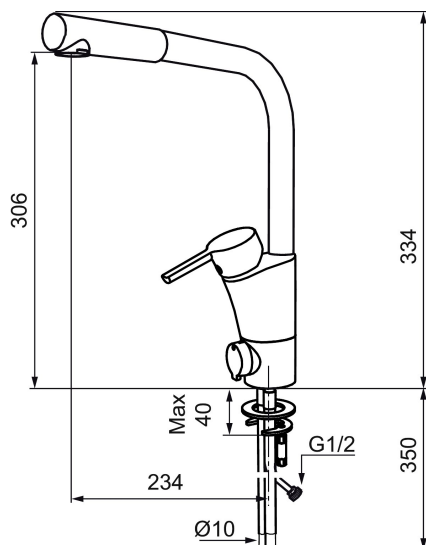

Art.nr: 732020

RSK: 8318385

Unika egenskaper

Skyddsmodul

- BVB ID 54013
- ESS (energisparsystem)
- Mjukstängning med keramisk tätning
- Omställbar flödesbegränsning och temperaturspär
- Eco (energi- och vattenbesparande strålsamlare)
- Flexibla anslutningsrör i metallomspunnen Soft PEX®
- Svängbar pip 60°, 85°, 110° eller 360°
- Med diskmaskinsavstängning. Omställbar mellan KV och VV, inställd på KV
- Lead Free (blyfri)
- Hålmått Ø32-37 mm

Art.nr: 732020

RSK: 8318385

Reservdelslista

NR.	ART.NR	RSK	BESKRIVNING
	209560.AC	8345784	Planpackning t Soft PEX®-rör 3/8, 10-pack
1	209524.AE	8346915	Spärsegment
2	209543.AE	8346916	Spärsegment 40°
3	309276.AE	8184328	Självstängande handdusch, krom
4	409340.AE	8531598	Stabiliseringssats
5	409380.AE	8281496	Strålsamlare M22 inv., ledbar, 7–9 l/min vid 3 bar
6	131415.AE	8281512	Hylsa M24 utv., 15 mm
7	409382.AE	8242282	Strålsamlare M21,5 utv., 7–9 l/min vid 3 bar
7	409385.AE	8242292	Strålsamlare M21,5 utv., till Mora MMIX tvätt
8	131410.AE	8281509	Hylsa M22 inv.
9	409387.AE	8346912	Fästdetaljer, tvätt
10	409388.AE	8346914	Fästdetaljer
11	409389.AE	8344867	Spak, komplett