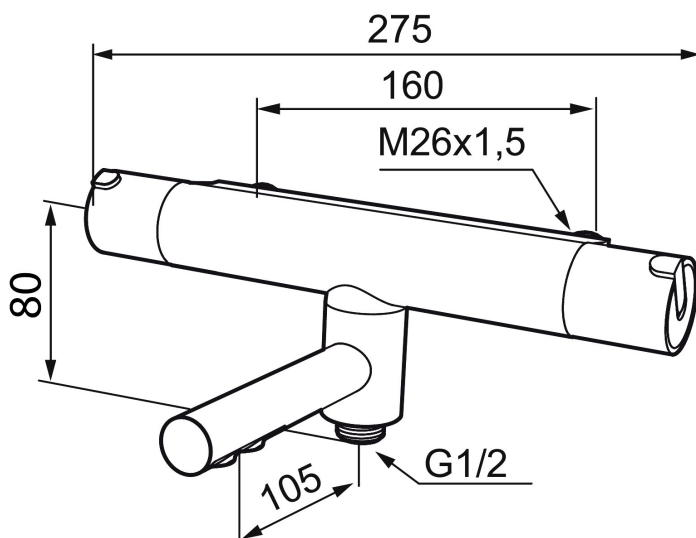

Badkarsblandare MORA REXX T5

Mora REXX är essensen av skandinavisk design och funktionalitet. Serien är minimalistisk och med enkelheten i fokus. Dess precision är dess innovation. När tradition och hantverk samsas med moderna tillverkningsmetoder och inspirerande formgivning, blir resultatet Mora REXX. Här i form av en vacker badkarsblandare med världsledande funktionalitet för säkerhet och komfort.

Art.nr: 707000

RSK: 8344025

Skyddsmodul  EB

- Utloppspip med inbyggd omkastare
- Kompenserar temperatur- och tryckvariationer
- Säkerhetsspärr 38°
- Eco-stopp
- Piputsprång med väggbrička 168 mm
- Återströmningsskydd enligt EU-standard SS-EN 1717

PRODUKTBESKRIVNING

Badkarsblandare MORA REXX T5

Mora Rexx är essensen av skandinavisk design och funktionalitet. Serien är minimalistisk och med enkelheten i fokus. Dess precision är dess innovation. När tradition och hantverk samsas med moderna tillverkningsmetoder och inspirerande formgivning, blir resultatet Mora Rexx. Här i form av en vacker badkarsblandare med världsledande funktionalitet för säkerhet och komfort.