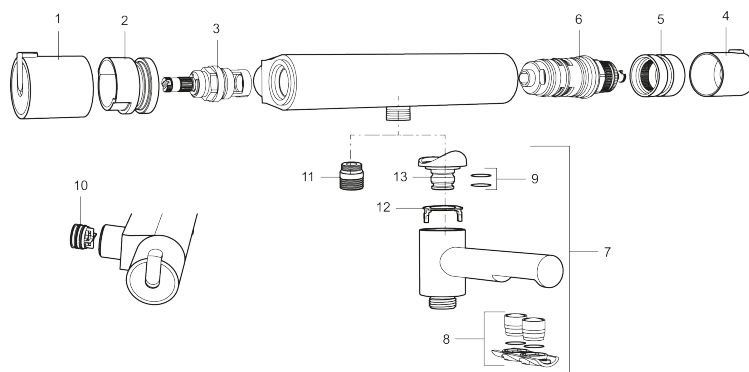

Art.nr: 707000

RSK: 8344025

Skyddsmodul  EB

- Utloppspip med inbyggd omkastare
- Kompenserar temperatur- och tryckvariationer
- Säkerhetsspärr 38°
- Eco-stopp
- Piputsprång med väggbrička 168 mm
- Återströmningsskydd enligt EU-standard SS-EN 1717

PRODUKTBESKRIVNING

Badkarsblandare MORA REXX T5

Mora Rexx är essensen av skandinavisk design och funktionalitet. Serien är minimalistisk och med enkelheten i fokus. Dess precision är dess innovation. När tradition och hantverk samsas med moderna tillverkningsmetoder och inspirerande formgivning, blir resultatet Mora Rexx. Här i form av en vacker badkarsblandare med världsledande funktionalitet för säkerhet och komfort.

Art.nr: 707000

RSK: 8344025

Reservdelslista

NR.	ART.NR	RSK	BESKRIVNING
1	209511.AE	8345176	Mängdvred, krom
1	209511.0011AE	8345177	Mängdvred, krom/svart
2	209513.AE	8346508	Stoppring, mängdvred
3	708467.AE	8345124	Överstykke
4	209510.AE	8345163	Temperaturvred, krom
4	209510.0011AE	8345164	Temperaturvred, krom/svart
5	209512.AE	8346507	Stoppring, temperaturvred
6	708468.AE	8345130	Termostatsats
7	209515	8344849	Utloppspip för ombyggnad av duschblandare, krom
7	209515.0011	8344850	Utloppspip för ombyggnad av duschblandare, krom/svart
8	209516.AE	8242291	Strålsamlarkit, krom
8	209516.0011AE	8242295	Strålsamlarkit, krom/svart
9	209519.AE	8938340	O-ringar
10	129380.AE	8345651	Backventil (2 st), 160 c/c
11	409659.AE	8187025	Utloppsnippel M18x1xG1/2
12	129154.AE	8295332	Spärring
13	209494.AE	8314141	Nippel, till badkarsblandare