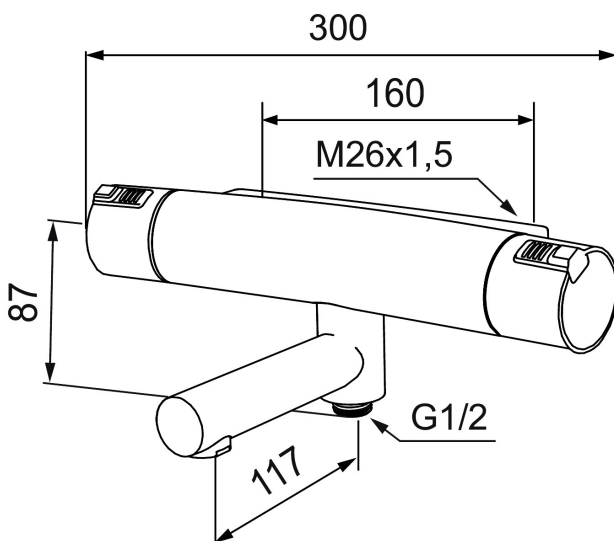

Art.nr: 730000

RSK: 8344031

Unika egenskaper

Skyddsmodul 

- Utloppspip med inbyggd omkastare
- Tryckbalanserad termostatsats
- Säkerhetsparr 38°
- Eco-stopp
- Piputsprång med väggbricka 187 mm
- Lead Free (blyfri)
- Återströmningsskydd enligt EU-standard SS-EN 1717