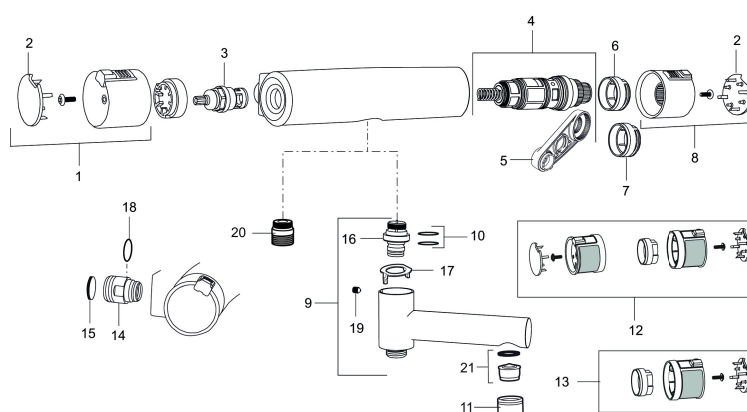

Art.nr: 730000

RSK: 8344031

Unika egenskaper

Skyddsmodul 

- Utloppspip med inbyggd omkastare
- Tryckbalanserad termostatsats
- Säkerhetsparr 38°
- Eco-stopp
- Piputsprång med väggbricka 187 mm
- Lead Free (blyfri)
- Återströmningsskydd enligt EU-standard SS-EN 1717

Art.nr: 730000

RSK: 8344031

Reservdelstlista

NR.	ART.NR	RSK	BESKRIVNING
1	409353.AA	8345088	Mängdvred, komplett, krom, butiksförpackad
1	409353.0011AA	8345087	Mängdvred, komplett, krom/svart, butiksförpackad
2	409358.AA	8345089	Täcklock, krom, butiksförpackad
2	409358.0011AA	8345090	Täcklock, svart, butiksförpackad
3	409354.AA	8345137	Keramiskt överstycke, butiksförpackad
4	409355.AE	8345136	Reglerpaket, komplett med serviceverktyg
5	891096.AE	8345921	Serviceverktyg
6	409363.AE	8346505	Skållningsskyddsring, (standard)
7	409364.AE	8346506	Skållningsskyddsring, (Max 42°)
8	409352.AA	8345086	Temperaturvred, komplett, krom, butiksförpackad
8	409352.0011AA	8345085	Temperaturvred, komplett, krom/svart, butiksförpackad
9	409356	8344853	Utloppspip för ombyggnad av duschblandare
10	209519.AE	8938340	O-ringar
11	131415.AE	8281512	Hylsa M24 utv., 15 mm
12	409370.AA	8345139	Ombyggnadskit, Care, svart/krom, butiksförpackad
12	409370.0085AA	8345162	Ombyggnadskit, Care, lime/svart, butiksförpackad

NR.	ART.NR	RSK	BESKRIVNING
12	409370.0095AE	8345210	Ombyggnadskit, Care, röd/svart
13	409440.AE	8345211	Ombyggnadskit med fast temp. stop, Care, krom
13	409440.0085AE	8345212	Ombyggnadskit med fast temp. stop, Care, lime
14	409360.AA	8187781	Anslutningsnippel (150 c/c), butiksförpackad
14	409361.AA	8187782	Anslutningsnippel (160 c/c), butiksförpackad
15	409359.AA	8345172	Filtersats för anslutningskoppling, butiksförpackad
16	409366.AE		Nippel M18x1, till badkarsblandare
17	129154.AE	8295332	Spärring
18	129131.AE	8295316	O-ring (18,1 x 1,6), 2 st
19	708655.AE	8295447	Låsskruv
20	409365.AE	8187026	Utloppsnippel M18x1-G1/2
21	139783.AE	8281546	Strålsamlarinsats, 20–24 l/min vid 3 bar