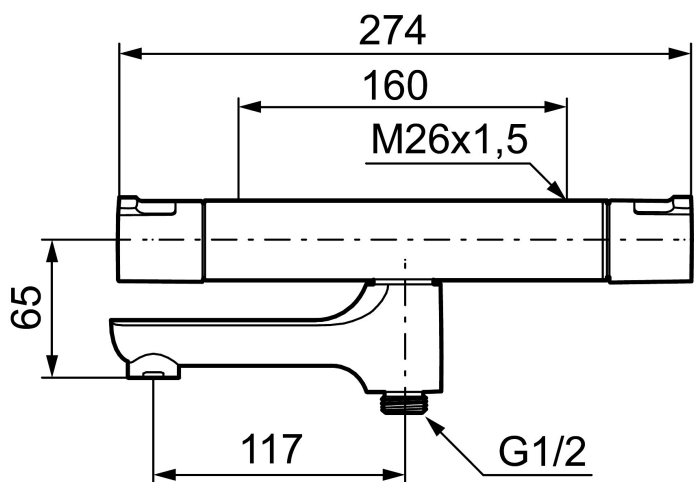

Art.nr: 240000

RSK: 8344171

Skyddsmodul 

- Utloppspip med inbyggd omkastare
- Kompenserar temperatur- och tryckvariationer
- Säkerhetsspärr 38° och 42°
- Eco-stopp
- Piputsprång med vägbricka 181 mm
- Återströmningsskydd enligt EU-standard SS-EN 1717
- Extra greppvänliga vred, godkänd av reumatikerförbundet