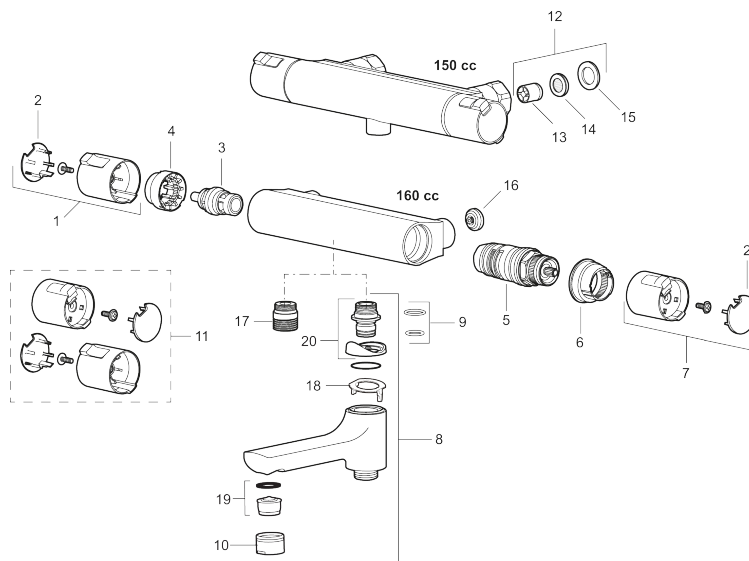

Art.nr: 240000

RSK: 8344171

Skyddsmodul 

- Utloppspip med inbyggd omkastare
- Kompenserar temperatur- och tryckvariationer
- Säkerhetsspärr 38° och 42°
- Eco-stopp
- Piputsprång med vägbricka 181 mm
- Återströmningsskydd enligt EU-standard SS-EN 1717
- Extra greppvänliga vred, godkänd av reumatikerförbundet

Art.nr: 240000

RSK: 8344171

Reservdelslista

| NR. | ART.NR | RSK | BESKRIVNING |
|-----|-----------|---------|--|
| 1 | 409653.AA | 8345188 | Mängdvråd, komplett, krom, butiksförpackad |
| 2 | 409658.AA | 8345190 | Täcklock, krom, butiksförpackad |
| 3 | 409354.AA | 8345137 | Keramiskt överstycke, butiksförpackad |
| 4 | 708079.AE | | Eco, stoppring, avstängning |
| 5 | 708764.AE | 8345114 | Termostatinsats |
| 6 | 209556.AE | 8345184 | Stoppring, temperatur |
| 7 | 409654.AA | 8345189 | Temperaturvråd, komplett, krom, butiksförpackad |
| 8 | 409656 | 8344876 | Utloppspip för ombyggnad av duschblandare |
| 9 | 209519.AE | 8938340 | O-ringar |
| 10 | 131415.AE | 8281512 | Hylsa M24 utv., 15 mm |
| 11 | 409650.AA | 8345187 | Mängd- och temperaturvråd, komplett, krom, butiksförpackad |
| 12 | 708338.AE | | Backventil (2 st), 150 c/c |
| 13 | 139465.AE | 8186872 | Patronbackventil, 150 c/c |
| 14 | 708080.AE | | Silhållare, 150 c/c |

| NR. | ART.NR | RSK | BESKRIVNING |
|-----|-----------|---------|--|
| 15 | 709339.AE | 8938274 | Packning 24/15x2, 2-pack |
| 16 | 129380.AE | 8345651 | Backventil (2 st), 160 c/c |
| 17 | 409659.AE | 8187025 | Utloppsnyckel M18x1xG1/2 |
| 18 | 129154.AE | 8295332 | Spärring |
| 19 | 139783.AE | 8281546 | Strålsamlarinsats, 20–24 l/min vid 3 bar |
| 20 | 209494.AE | 8314141 | Nippel, till badkarsblandare |