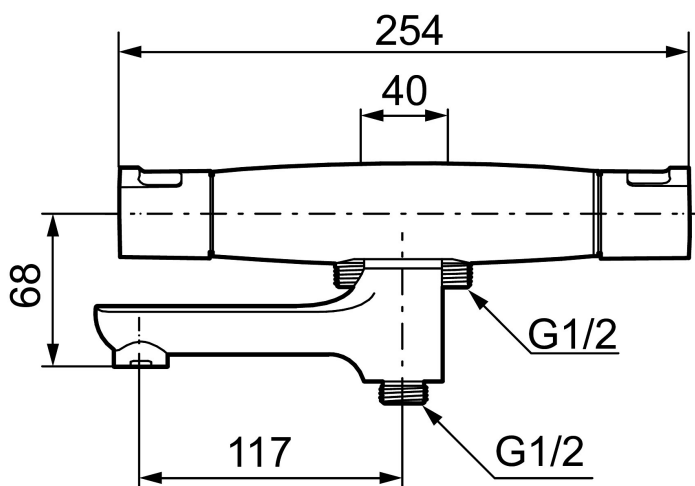

Art.nr: 246000

RSK: 8344182

Skyddsmodul  HC

- Utloppspip med inbyggd omkastare
- Kompenserar temperatur- och tryckvariationer
- Säkerhetspär 38° och 42°
- Eco-stopp
- Piputsprång från vägg 171 mm
- Inklusive avtätat väggfäste
- Återströmningsskydd enligt EU-standard SS-EN 1717
- Extra greppvänliga vred, godkänd av reumatikerförbundet

Art.nr: 246000

RSK: 8344182