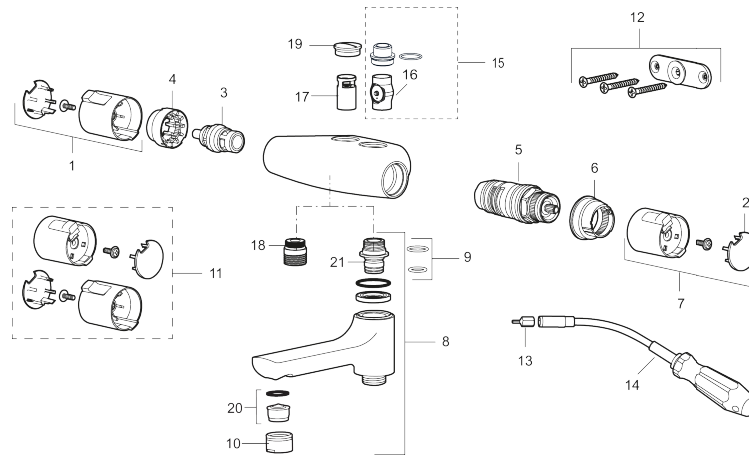

Art.nr: 246000

RSK: 8344182

Skyddsmodul  HC

- Utloppspip med inbyggd omkastare
- Kompenserar temperatur- och tryckvariationer
- Säkerhetspär 38° och 42°
- Eco-stopp
- Piputsprång från vägg 171 mm
- Inklusive avtätat väggfäste
- Återströmningsskydd enligt EU-standard SS-EN 1717
- Extra greppvänliga vred, godkänd av reumatikerförbundet

## Reservdelslista

NR.	ART.NR	RSK	BESKRIVNING
1	409653.AA	8345188	Mängdvrred, komplett, krom, butiksförpackad
2	409658.AA	8345190	Täcklock, krom, butiksförpackad
3	409354.AA	8345137	Keramiskt överstycke, butiksförpackad
4	708079.AE		Eco, stoppring, avstängning
5	708764.AE	8345114	Termostatinsats
6	209556.AE	8345184	Stoppring, temperatur
7	409654.AA	8345189	Temperaturvrred, komplett, krom, butiksförpackad
8	409656	8344876	Utloppspip för ombyggnad av duschblandare
9	209519.AE	8938340	O-ringar
10	131415.AE	8281512	Hylsa M24 utv., 15 mm
11	409650.AA	8345187	Mängd- och temperaturvrred, komplett, krom, butiksförpackad
12	159006.AE	8187806	Väggfäste Mora Cera 40 c/c, komplett
13	159027.AE	8345938	3 mm bits för böjbar nyckel
14	891019.AE	8186887	Hylsnyckel, böjbar
15	409320	8187807	Vaska ombyggnadssats
16	109196.AE	8345618	Insats med backventil, Vaska