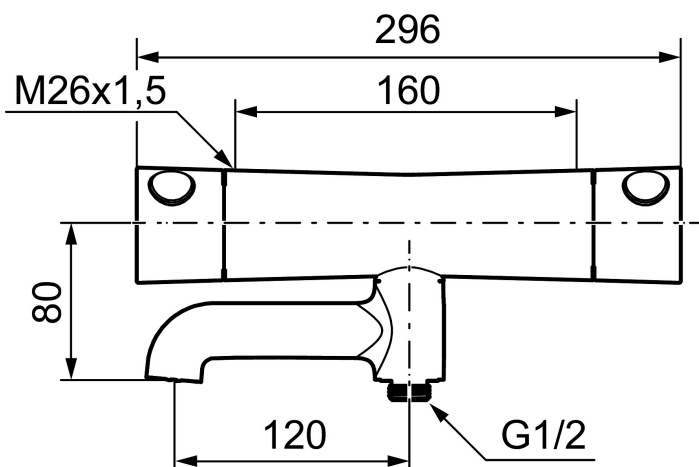

Badkarsblandare MORA ONE

Mora One är en serie blandare som på ett stillsamt och elegant sätt berättar om användbarhet, skönhet och hållbarhet. Mora One hämtar inspiration från Mora Armateurs 90-åriga historia men är designad för ett modernt hem. Thomas Sandell, arkitekt och designer, har i utvecklandet av Mora One bland annat inspirerats av en klassisk gårdspump. Mora One har i likhet med gårdspumpen en konisk kropp och skarpa övergångar till de plana ytorna. Mora One har avancerad och beprövad teknik. Blandarna bidrar till en mer hållbar värld genom att spara så mycket vatten och energi som möjligt utan att tumma på komforten.

Art.nr: 260000

RSK: 8362032

Skyddsmodul 

- Utloppspip med inbyggd omkastare
- Tryckbalanserad termostatsinsats
- Säkerhetsspärr 38°
- Eco-stopp
- Piputsprång med väggbricka 195 mm
- Återströmningsskydd enligt EU-standard SS-EN 1717