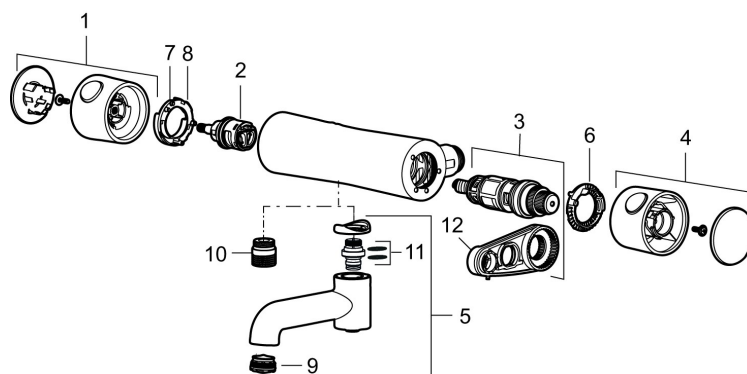

Art.nr: 260000

RSK: 8362032

Skyddsmodul 

- Utloppspip med inbyggd omkastare
- Tryckbalanserad termostatsinsats
- Säkerhetsspärr 38°
- Eco-stopp
- Piputsprång med väggbricka 195 mm
- Återströmningsskydd enligt EU-standard SS-EN 1717

Art.nr: 260000

RSK: 8362032

Reservdelslista

NR.	ART.NR	RSK	BESKRIVNING
1	409553.AE	8218895	Mängdvråd, komplett, krom
2	707977.AE		Keramiskt överstycke
3	409355.AE	8345136	Reglerpaket, komplett med serviceverktyg
4	409554.AE	8218896	Temperaturvråd, komplett, krom
5	409556	8314145	Utloppspip för ombyggnad av duschblandare
6	209559.AE		Skållningskyddsring
7	707900.AE		Stoppring, standard
8	707901.AE		Stoppring, reversibelt
9	409566.AE	8281450	Strålsamlare M24 utv., 20–24 l/min vid 3 bar
10	409659.AE	8187025	Utloppsnippel M18x1xG1/2
11	209519.AE	8938340	O-ringar
12	891096.AE	8345921	Serviceverktyg