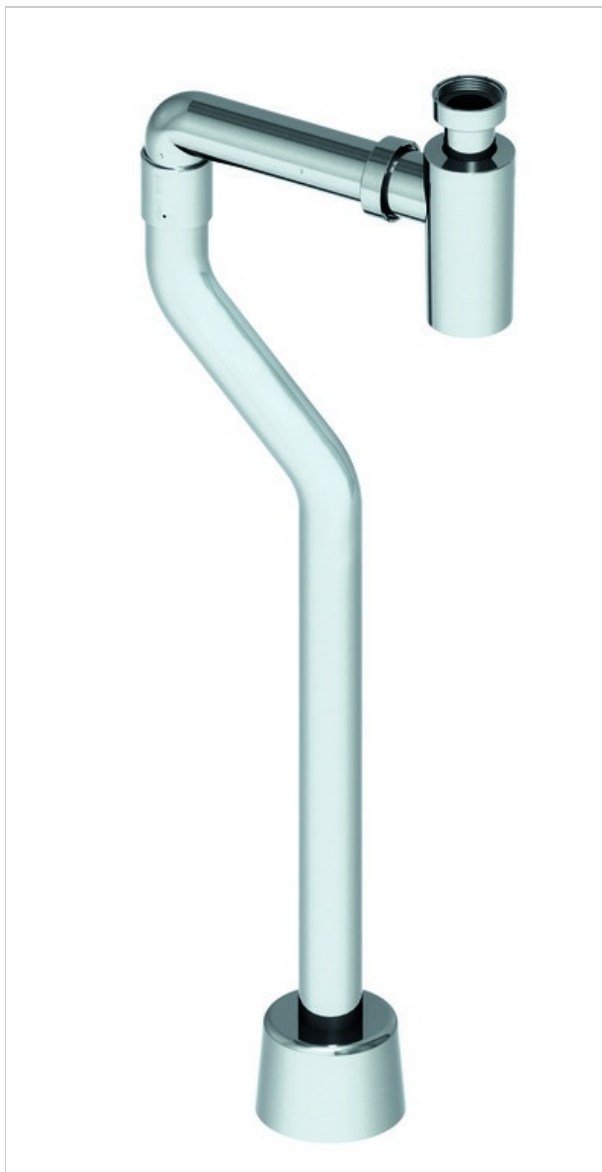

VATTENLÅSSATS TVÄTTSTÄLL GOLV G32X40X610 MM. KROM

RSK NR / ART NR

8075422

Ibland vill man göra något som sticker ut från mängden. Med Purus vattenlås för tvättställ, i Standard- eller designutförande, har du möjligheten att skapa det där lilla extra i ditt badrum. Arbeta med detaljer men glöm inte helheten.

PRODUKTINFORMATION

RSK nr / ART nr	8075422
Kapacitet	0,8 liter/sekund
Material	Plast (PP)/Plast (ABS)

ALTERNATIVA PRODUKTER

VATTENLÅS TVÄTTSTÅLL G32X40 MM. VIT
RSK NR / ART NR 8075419

VATTENLÅSSATS TVÄTTSTÄLL GOLV G32X40X610 MM. VIT
RSK NR / ART NR 8075421

VATTENLÅSSATS TVÄTTSTÄLL VÄGG G32X40X300 MM. KROM
RSK NR / ART NR 8075424

VATTENLÅSSATS TVÄTTSTÄLL VÄGG G32X40X300 MM. VIT
RSK NR / ART NR 8075423