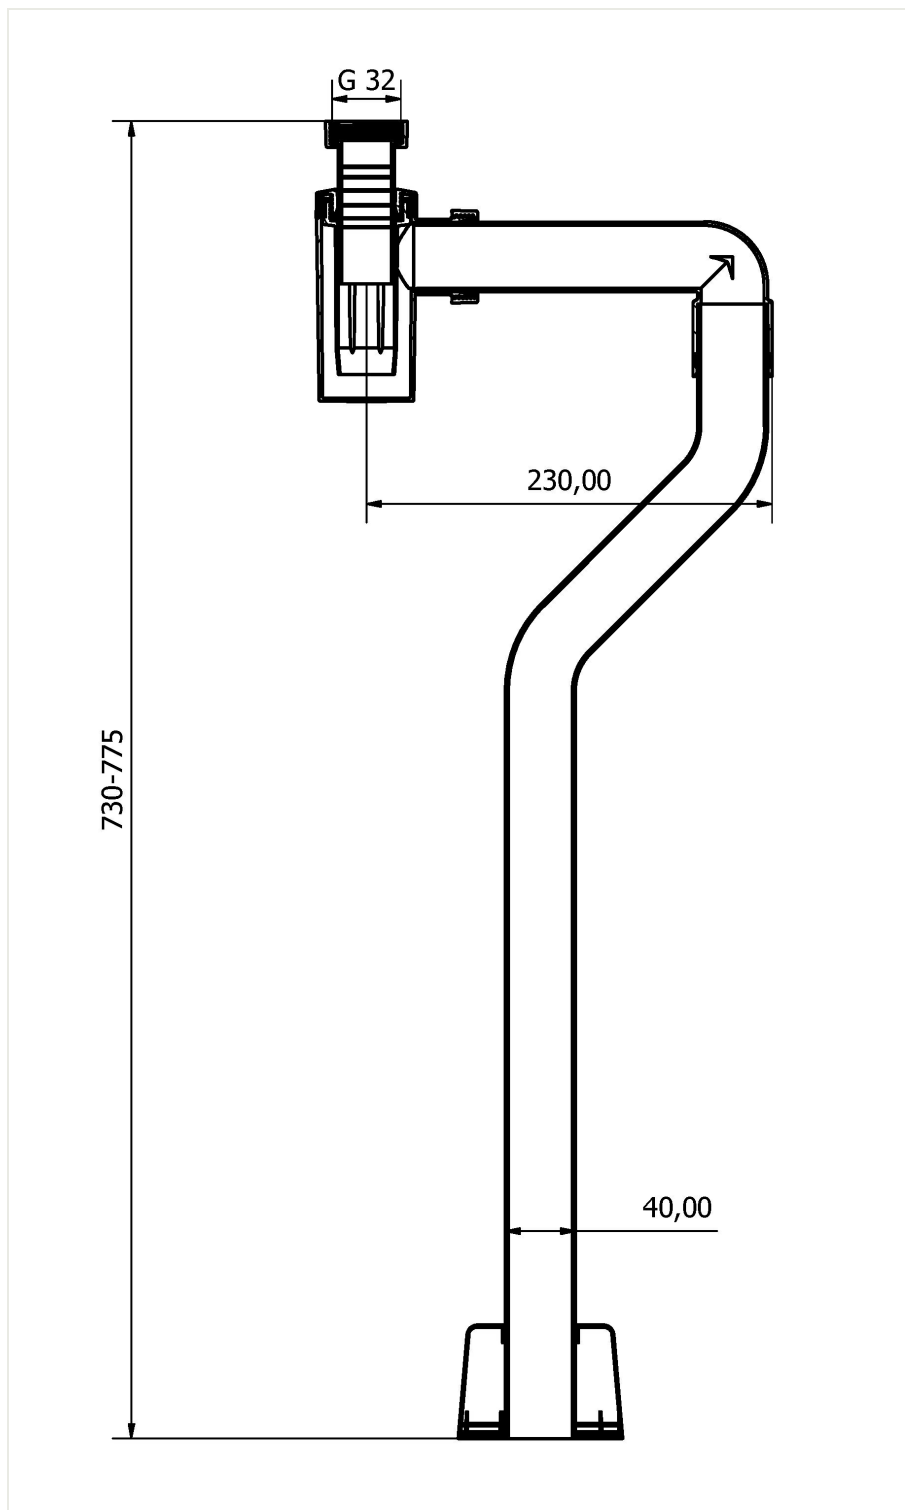

VATTENLÅSSATS TVÄTTSTÄLL GOLV G32X40X610 MM. KROM

RSK NR / ART NR

8075422

Ibland vill man göra något som sticker ut från mängden. Med Purus vattenlås för tvättställ, i Standard- eller designutförande, har du möjligheten att skapa det där lilla extra i ditt badrum. Arbeta med detaljer men glöm inte helheten.

PRODUKTINFORMATION

RSK nr / ART nr	8075422
Kapacitet	0,8 liter/sekund
Material	Plast (PP)/Plast (ABS)

ALTERNATIVA PRODUKTER

VATTENLÅS TVÄTTSTÅLL G32X40 MM. VIT
RSK NR / ART NR 8075419

VATTENLÅSSATS TVÄTTSTÄLL GOLV G32X40X610 MM. VIT
RSK NR / ART NR 8075421

VATTENLÅSSATS TVÄTTSTÄLL VÄGG G32X40X300 MM. KROM
RSK NR / ART NR 8075424

VATTENLÅSSATS TVÄTTSTÄLL VÄGG G32X40X300 MM. VIT
RSK NR / ART NR 8075423