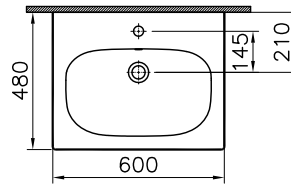

## Alterna Tvättställ

Alterna Lusso och Piazza tvättställ i porslin för bultmontage.

Lusso tvättställen finns i tre olika bredder: 600, 800 och 1000 mm. Djupet är 480 mm.

Piazza tvättstället finns i bredd: 500 mm. Djupet är 500 mm.

### Alterna Lusso 600 mm

Mått: 600 x 480 mm  
Nettovikt: 21 kg  
Art nr: 760 65 45

### Alterna Lusso 800 mm

Mått: 800 x 480 mm  
Nettovikt: 27 kg  
Art nr: 760 65 46

### Alterna Piazza 500 mm

Mått: 500 x 500 mm  
Nettovikt: 20 kg  
Art nr: 760 65 66

Distribueras av:  
Dahl Sverige AB  
Optimera Svenska AB  
Teknisk Support  
Telefon: 020-58 30 00  
E-post: tks@dahl.se