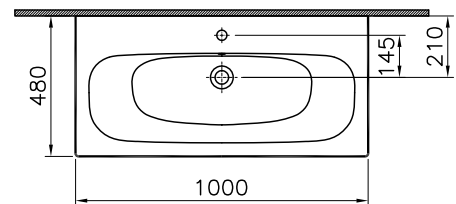

Alterna Lusso tvättställ

Löst tvättställ utan blandare, för bultmontage. Bultar medföljer i förpackningen.

Alterna Lusso 600 mm

Mått: 600 x 480 mm
Nettovikt: 21 kg
Art nr: 760 65 45

Alterna Lusso 800 mm

Mått: 800 x 480 mm
Nettovikt: 27 kg
Art nr: 760 65 46

Alterna Lusso 1 000 mm

Mått: 1 000 x 480 mm
Nettovikt: 36 kg
Art nr: 760 65 47

Alterna Piazza tvättställ

Löst tvättställ utan blandare, för bultmontage. Bultar medföljer i förpackningen.

Alterna Piazza 500 mm

Mått: 500 x 500 mm
Nettovikt: 20 kg
Art nr: 760 65 66

Distribueras av:
Dahl Sverige AB
Optimera Svenska AB
Teknisk Support
Telefon: 020-58 30 00
E-post: tks@dahl.se

Skötselråd

Tvättställ av porslin har en glaserad yta som är lätt att hålla ren och är beständig mot de flesta kemikalier. Rengör ytan ofta så uppstår aldrig rengöringsproblem. Använd aldrig rengöringsredskap som innehåller hårda slipmedel, som stålull och grön fibersvamp. Starka syror som saltsyra och svavelsyra samt starka alkalier som t ex kaustiksoda bör inte användas. Droppande kranar bör snarast repareras av behörig VVS-montör.