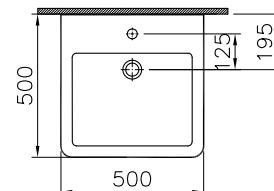

### Alterna Lusso 800 mm

Mått: 800 x 480 mm  
Nettovikt: 27 kg  
Art nr: 760 65 46

### Alterna Lusso 1 000 mm

Mått: 1 000 x 480 mm  
Nettovikt: 36 kg  
Art nr: 760 65 47

### Alterna Piazza 500 mm

Mått: 500 x 500 mm  
Nettovikt: 20 kg  
Art nr: 760 65 66

Distribueras av:  
Dahl Sverige AB  
Optimera Svenska AB  
Teknisk Support  
Telefon: 020-58 30 00  
E-post: tks@dahl.se