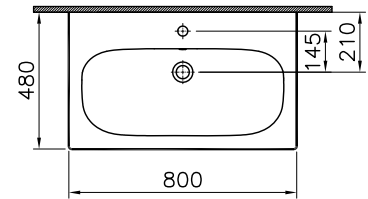

### Alterna Lusso 600 mm

Mått: 600 x 480 mm  
Nettovikt: 21 kg  
Art nr: 760 65 45

### Alterna Lusso 800 mm

Mått: 800 x 480 mm  
Nettovikt: 27 kg  
Art nr: 760 65 46

### Alterna Piazza 500 mm

Mått: 500 x 500 mm  
Nettovikt: 20 kg  
Art nr: 760 65 66

Distribueras av:  
Dahl Sverige AB  
Optimera Svenska AB  
Teknisk Support  
Telefon: 020-58 30 00  
E-post: tks@dahl.se