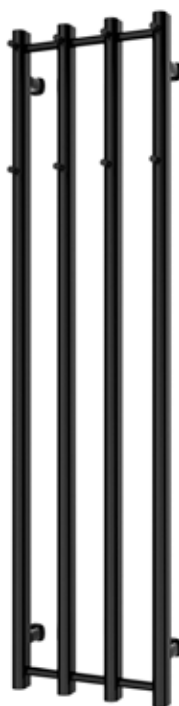

### 2-rör, matt vit

120 x 1 400 mm (b x h)

Effekt: 187 W

Art nr 8730322

### 4-rör, krom

350 x 1 400 mm (b x h)

Effekt: 290 W

Art nr 8760529