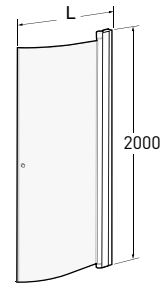

IDO Showerama 10-4 Duschhörna

Showrama 10-4 är en duschhörna med två böckade dörrar som kan öppnas både inåt och utåt vilket sparar plats i badrummet. Det finns ingen sockel vilket gör duschen enkel att använda även för rörelsehindrade. Dörrarna är ställbara och har lyftgångjärn som höjer dem 7 mm för att de inte ska skrapa i golvet när de öppnas. Dörrarna har rak magnetlist som sluter tätt när de stängs och en list mot golvet som minskar risken för att vatten stänker ut på golvet. Anpassad för utanpåliggande rör. Kan kompletteras med en extra påbyggnadsprofil om 25 mm.

Profiler: borstad aluminium i samtliga bredder och vitlackerade i två bredder
 Glas: klarglas, frost och halvfrost. Även mönster i storlek 900 mm.
 Knopp som standard. Även med grepp i två storlekar.
 Höjd: 2000 mm

Curved	L ±10
700	533
800	633
900	733

Vit klarglas - IDO Showerama 10-4

Produkt	IDO nummer	Färg	Material	Netto- vikt	Brutto- vikt	EAN	RSK nummer
Showrama 10-4, Vit klar, 80x80	058881180	Vita profiler / Klart glas	Glas/Aluminium	53.6	59.6	6416129379462	7365600
Showrama 10-4, Vit Klar, 90x90	058991180	Vita profiler / Klart glas	Glas/Aluminium	60	66	6416129379745	7365601