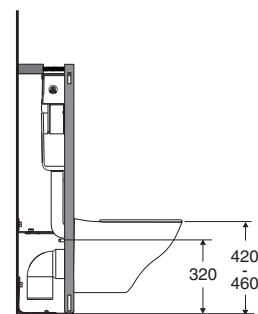

IDO Glow Rimfree® vägg-WC 76166

IDO art.nr.	RSK nr.	Vikt (kg)
7616601201	7789375	23,0

- **7616601201** med sits av hård plast nr 9157001001, med hydraulisk Slow Close - stängningsfunktion och Quick Release.
WC-stolarna tillverkas i vitt. Sits och fastsättningsserie ingår i leveransen.

Vägg-WC

7616601201 525 x 363 x 355

Rekommenderad sitthöjd 420 mm

OBS!
Kontrollera bultavståndet från golv.
Påverkar sitthöjden.

- Bultavståndet 180-230 mm.
Sitthöjd 420-460 mm
Fixturen justeras till rätt höjd före monteringen.
Se monteringsanvisning.

Porslinsprodukternas huvudmått tol. ±2 %