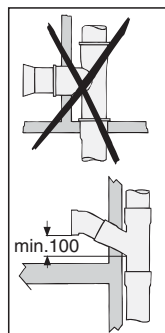

IDO Glow Rimfree® vägg-WC 76166

IDO art.nr.	RSK nr.	Vikt (kg)
7616601201	7789375	23,0

- **7616601201** med sits av hård plast nr 9157001001, med hydraulisk Slow Close - stängningsfunktion och Quick Release.
WC-stolarna tillverkas i vitt. Sits och fastsättningsserie ingår i leveransen.

Vägg-WC

7616601201 525 x 363 x 355

Rekommenderad sitthöjd 420 mm

OBS!
Kontrollera bultavståndet från golv.
Påverkar sitthöjden.

- Bultavståndet 180-230 mm.
Sitthöjd 420-460 mm
Fixturen justeras till rätt höjd före monteringen.
Se monteringsanvisning.

Porslinsprodukternas huvudmått tol. ±2 %