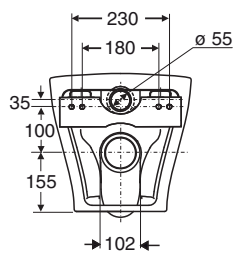

IDO Glow Rimfree® vägg-WC 76166

IDO art.nr.	RSK nr.	Vikt (kg)
7616601201	7789375	23,0

- **7616601201** med sits av hård plast nr 9157001001, med hydraulisk Slow Close - stängningsfunktion och Quick Release.
WC-stolarna tillverkas i vitt. Sits och fastsättningsserie ingår i leveransen.

Vägg-WC

7616601201 525 x 363 x 355

Rekommenderad sitthöjd 420 mm

OBS!
Kontrollera bultavståndet från golv.
Påverkar sitthöjden.

- Bultavståndet 180-230 mm.
Sitthöjd 420-460 mm
Fixturen justeras till rätt höjd före monteringen.
Se monteringsanvisning.

Porslinsprodukternas huvudmått tol. ±2 %