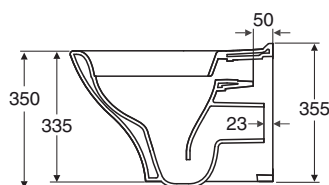

IDO Glow Rimfree® vägg-WC 76166

IDO art.nr.	RSK nr.	Vikt (kg)
7616601201	7789375	23,0

- **7616601201** med sits av hård plast nr 9157001001, med hydraulisk Slow Close - stängningsfunktion och Quick Release.
WC-stolarna tillverkas i vitt. Sits och fastsättningsserie ingår i leveransen.

Vägg-WC

7616601201 525 x 363 x 355

Rekommenderad sitthöjd 420 mm

OBS!
Kontrollera bultavståndet från golv.
Påverkar sitthöjden.

- Bultavståndet 180-230 mm.
Sitthöjd 420-460 mm
Fixturen justeras till rätt höjd före monteringen.
Se monteringsanvisning.

Porslinsprodukternas huvudmått tol. ±2 %