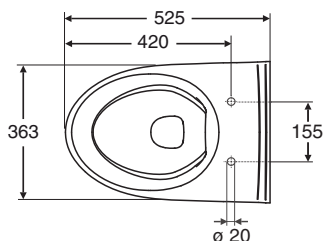

IDO Glow Rimfree® vägg-WC 76166

IDO art.nr.	RSK nr.	Vikt (kg)
7616601201	7789375	23,0

- **7616601201** med sits av hård plast nr 9157001001, med hydraulisk Slow Close - stängningsfunktion och Quick Release.
WC-stolarna tillverkas i vitt. Sits och fastsättningsserie ingår i leveransen.

Vägg-WC

7616601201 525 x 363 x 355

Rekommenderad sitthöjd 420 mm

OBS!
Kontrollera bultavståndet från golv.
Påverkar sitthöjden.

- Bultavståndet 180-230 mm.
Sitthöjd 420-460 mm
Fixturen justeras till rätt höjd före monteringen.
Se monteringsanvisning.

Porslinsprodukternas huvudmått tol. ±2 %