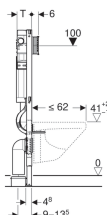

## Geberit Duofix element för vägghängd WC, 112 cm, med Sigma inbyggnadscistern 12 cm, PEX-anslutning

Exempelbild

### Användningsändamål

- För lätt vägghängd konstruktion
- För montering i halvhöga eller rumshöga installationer framför vägg
- För montering i rumshöga installationsväggar
- För montering i halvhöga eller rumshöga Geberit Duofix systemväggar
- För vägghängda WC med anslutningsmått enligt EN 33:2011
- För vägghängda WC med utstående del upp till 62 cm
- För enkel-, dubbel- eller start/stopp-spolning
- För golvkonstruktioner 0–20 cm

### Egenskaper

- Självbärande ram pulverlackerad
- Ram med borrhål  $\varnothing$  9 mm för montering i regelstomme
- Ram förberedd för stöd för WC-porslin med liten anläggningsyta
- Fotstöd förzinkade
- Fotstöd justerbara 0–20 cm
- Fotstöd med halkskydd
- Fotplattor vridbara
- Fotplattedypp som passar för montering i U-profiler UW 50 och UW 75 och Geberit Duofix systemskenor
- Anslutningsböj kan installeras utan verktyg i olika djuppositioner, justeringsintervall 45 mm
- Fäste anslutningsböj ljudabsorberande
- Inbyggnadscistern med frontmanövrering
- Inbyggnadscistern kondensisolerad
- Vid fabriksinställning är omedelbar efterspolning möjlig
- Inbyggnadscistern för PEX-anslutning förberedd

Artikelnr	RSK nr.	B	H	T	
111.342.00.2	8000080	50 cm	112 cm	12 cm	Nytt