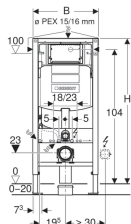

## Geberit Duofix element för vägghängd WC, 112 cm, med Sigma inbyggnadscistern 12 cm, PEX-anslutning

Exempelbild

### Användningsändamål

- För lätt vägghängd konstruktion
- För montering i halvhöga eller rumshöga installationer framför vägg
- För montering i rumshöga installationsväggar
- För montering i halvhöga eller rumshöga Geberit Duofix systemväggar
- För vägghängda WC med anslutningsmått enligt EN 33:2011
- För vägghängda WC med utstående del upp till 62 cm
- För enkel-, dubbel- eller start/stopp-spolning
- För golvkonstruktioner 0–20 cm

### Egenskaper

- Självbärande ram pulverlackerad
- Ram med borrhål  $\varnothing$  9 mm för montering i regelstomme
- Ram förberedd för stöd för WC-porslin med liten anläggningsyta
- Fotstöd förzinkade
- Fotstöd justerbara 0–20 cm
- Fotstöd med halkskydd
- Fotplattor vridbara
- Fotplattedypp som passar för montering i U-profiler UW 50 och UW 75 och Geberit Duofix systemskenor
- Anslutningsböj kan installeras utan verktyg i olika djuppositioner, justeringsintervall 45 mm
- Fäste anslutningsböj ljudabsorberande
- Inbyggnadscistern med frontmanövrering
- Inbyggnadscistern kondensisolerad
- Vid fabriksinställning är omedelbar efterspolning möjlig
- Inbyggnadscistern för PEX-anslutning förberedd

Artikelnr	RSK nr.	B	H	T	
111.342.00.2	8000080	50 cm	112 cm	12 cm	Nytt