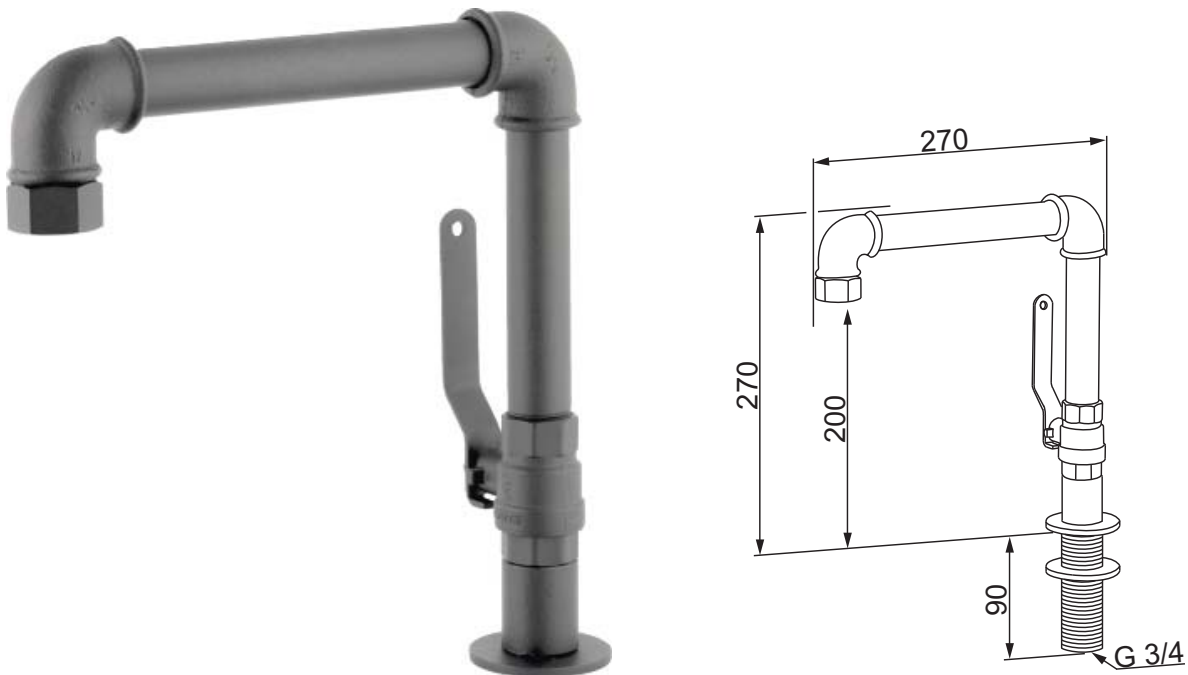

Mora Garden utekran kök, stålgrå

mora
ANNO 1927

Den handtillverkade utekranen är tillverkad av sammanfogade rördelar, vilket skapar en unik, rå och industriell känsla. Mora Garden utekran har en pip som fångar ett klassisk utseende och som gör att den passar i många trädgårdar.

- För bänkskiva max 60 mm
- Kopplas ihop med trädgårdsslang, med slangkoppling G3/4" (ingår ej)
- Vred på kranen, används för att stänga av och på flöde
- Hålmått Ø28-35 mm

Utförande
Stålgrå

MA nr
40 00 00