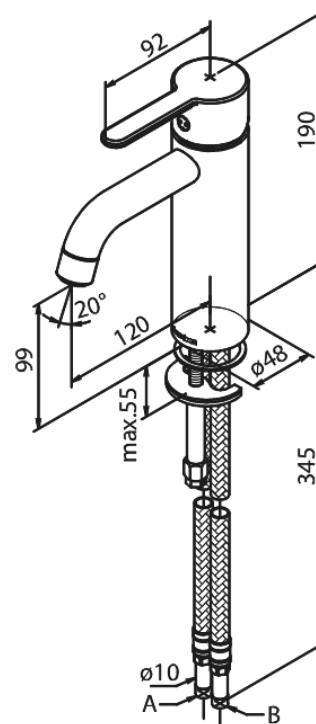

FM Mattsson Mora Group AB
792 27 Mora
Box 480

Tel.: 0250-596000 info@fmm-mora.com

För mer information besök www.damixa.se

damixa