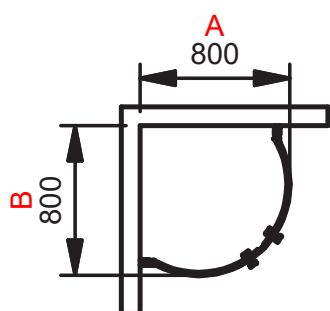

Art.nr. 30802388