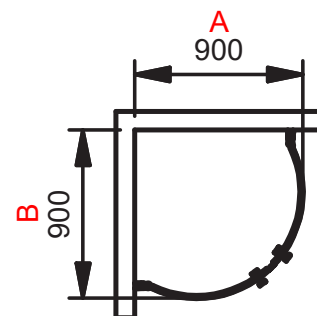

DUSCHHÖRNA

BASIC PRO STIMSON

INR
ICONIC
NORDIC
ROOMS

MÅTT

800 (A) x 800 (B) mm

800 (A) x 900 (B) mm

900 (A) x 800 (B) mm

900 (A) x 900 (B) mm

MONTERINGSMÅTT

(750x750 mm)

(750x850 mm)

(850x750 mm)

(850x850 mm)

Höjd 1900 mm ovkant profiler

GLAS

Klarglas

FÖRDELAR

- Rör genomföring möjlig upp till 35 mm från vägg.
- Kan monteras med Borrfrött montage.

BRA ATT VETA

- 5 års garanti

Art.nr. 30802388

Art.nr. 30802389

Art.nr. 30802398

Art.nr. 30802399