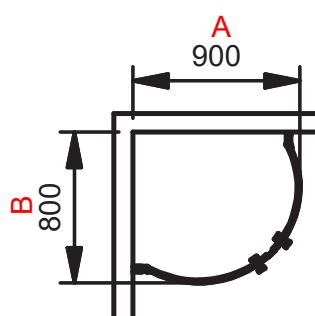

MONTERINGSMÅTT

(750x750 mm)

(750x850 mm)

(850x750 mm)

(850x850 mm)

Höjd 1900 mm ovkant profiler

GLAS

Klarglas

FÖRDELAR

- Rör genomföring möjlig upp till 35 mm från vägg.
- Kan monteras med Borrfrött montage.

BRA ATT VETA

- 5 års garanti

Art.nr. 30802388

Art.nr. 30802389

Art.nr. 30802398

Art.nr. 30802399