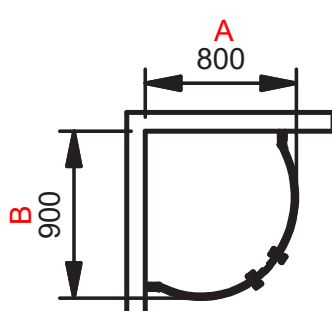

DUSCHHÖRNA

BASIC PRO STIMSON

INR
ICONIC
NORDIC
ROOMS

MÅTT

800 (A) x 800 (B) mm

800 (A) x 900 (B) mm

900 (A) x 800 (B) mm

900 (A) x 900 (B) mm

MONTERINGSMÅTT

(750x750 mm)

(750x850 mm)

(850x750 mm)

(850x850 mm)

Höjd 1900 mm ovkant profiler

GLAS

Klarglas

FÖRDELAR

- Rör genomföring möjlig upp till 35 mm från vägg.
- Kan monteras med Borrfrött montage.

BRA ATT VETA

- 5 års garanti

Art.nr. 30802388

Art.nr. 30802389

Art.nr. 30802398

Art.nr. 30802399