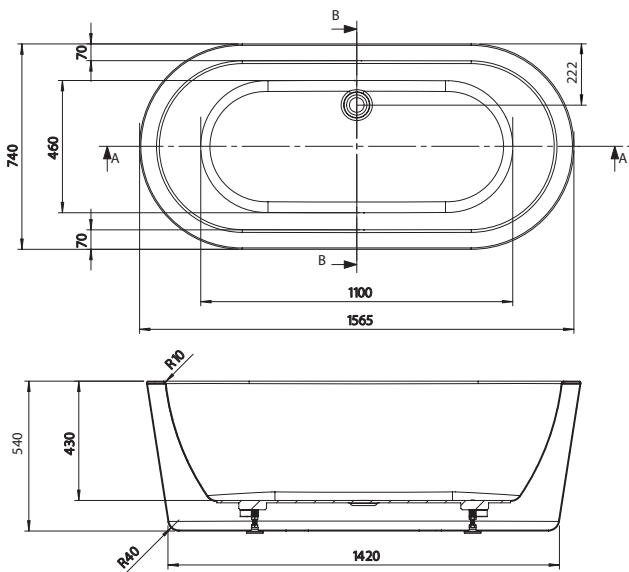

foto placering

badkar

westerbergs deep r 1600

Ett stilfullt fristående badkar i akryl. Generöst baddjup, 420 mm.

Mått L:1565 B:740 H:540 mm. Vattenmängd 220 liter.

Art nr. 20051045 vitt

ytermått

bra att veta

Westerbergs deep r 1600 är tillverkat i glasfiberförstärkt sanitetsakryl. Det är ett slitstarkt material som både håller värmen bra och är enkelt att rengöra. Om karet skulle skadas är det lätt att polera bort eventuella repor. Tänk på att inte utsätta ytan för syror, ammoniak eller kaustiksoda. För att rengöra och bibehålla glansen, använd Westerbergs Cleankit. Karet levereras med avloppssats i krom.