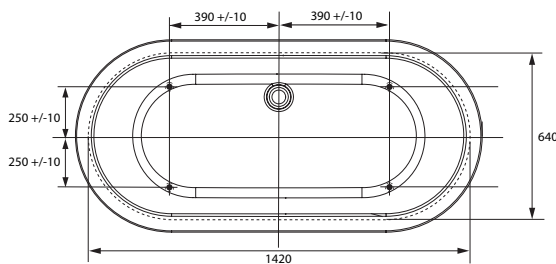

foto placering

badkar

westerbergs deep r 1600

Ett stilfullt fristående badkar i akryl. Generöst baddjup, 420 mm.

Mått L:1565 B:740 H:540 mm. Vattenmängd 220 liter.

Art nr. 20051045 vitt

ytermått

bra att veta

Westerbergs deep r 1600 är tillverkat i glasfiberförstärkt sanitetsakryl. Det är ett slitstarkt material som både håller värmen bra och är enkelt att rengöra. Om karet skulle skadas är det lätt att polera bort eventuella repor. Tänk på att inte utsätta ytan för syror, ammoniak eller kaustiksoda. För att rengöra och bibehålla glansen, använd Westerbergs Cleankit. Karet levereras med avloppssats i krom.